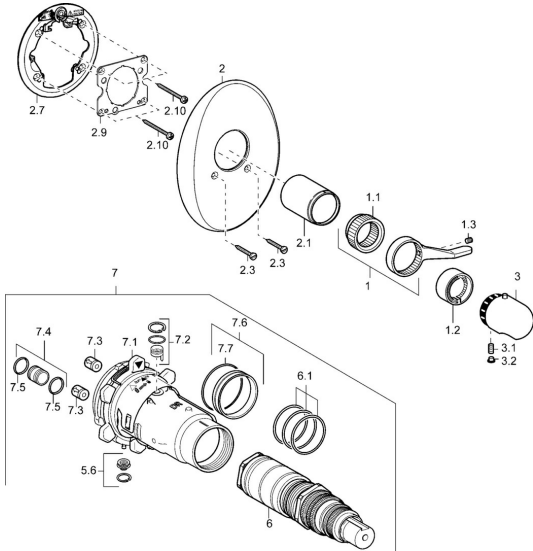

EAN: 4015474112933
static.hansa.com/47639045

Pièces de rechange

SP47639045

	Nom	Code
1	Levier	59912895
1.1	Adaptateur	59912894
1.2	Temperature adjustment limiter Chrome	59912893
1.3	Vis, M6x16, SW2.5	59911727
2	Rosaces Chrome Arrêté	59911913
2.1	Chape Chrome Arrêté	59912896
2.3	Vis, M5x25 Chrome	59912881
2.7	Pièce de fixation	59912888
2.9	Fixing plate	59913034
2.10	Vis, M4.5x80	59912890
3	Croisillon réglage de température Chrome	59910304
3	Croisillon réglage de température Chrome/Satin Arrêté	59910305
3	Croisillon réglage de température, (-38°) Chrome	59911280
3.1	Vis, M6x9.5	59901609
3.2	Butée de réglage Chrome	59911840
3.2	Bouchon cache trou Chrome/Satin Arrêté	59911917
5.6	Bouchon cache trou	59912981
6	Cartouche thermostatique, 1/2" Varox	59912843
6.1	Joint, d 26x2	59911081
7	Unité fonctionnelle Arrêté	59912904
7	Unité fonctionnelle, H/C reversed Arrête	59912979
7.1	Blind nut	59912984
7.4	Mamelon de raccordement, (2014-)	59913885
7.5	Joint, d 14x2	59912982
7.6	Anneau	59912989
7.7	Joint, 50.52x1.78	59906841
N.I.	Rebound pin	59912005
N.I.	Rallonge pour mitigeur encastrés, 20 mm	59912754