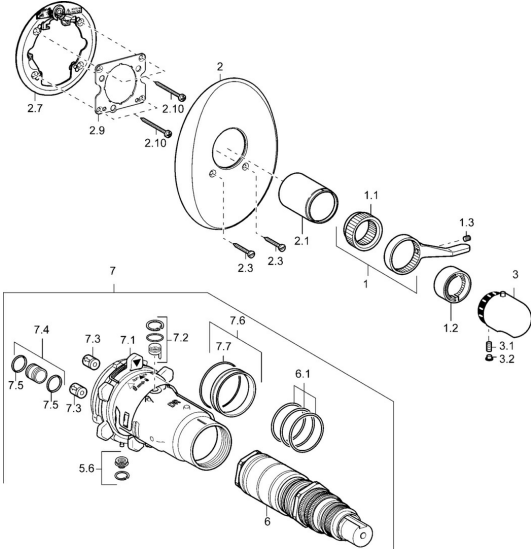

## Ersatzteile

### SP47639045

	Name	Art.-Nr.
1	Hebel	59912895
1.1	Adapter	59912894
1.2	Temperaturanschlag Chrom	59912893
1.3	Schraube, M6x16, SW2.5	59911727
2	Deckplatte Chrom <b>Ausgelaufen</b>	59911913
2.1	Abdeckkappe Chrom <b>Ausgelaufen</b>	59912896
2.3	Schraube, M5x25 Chrom	59912881
2.7	Befestigungsteil	59912888
2.9	Befestigungsplatte	59913034
2.10	Schraube, M4.5x80	59912890
3	Temperatureinstellgriff Chrom	59910304
3	Temperatur-Wählgriff Chrom/Seidenmatt <b>Ausgelaufen</b>	59910305
3	Temperatur-Wählgriff, (-38°) Chrom	59911280
3.1	Schraube, M6x9.5	59901609
3.2	Abdeckstopfen Chrom	59911840
3.2	Blindstopfen Chrom/Seidenmatt <b>Ausgelaufen</b>	59911917
5.6	Blindstopfen	59912981
6	Thermostatkartusche, 1/2" Varox	59912843
6.1	O-Ring, d 26x2	59911081
7	Funktionseinheit <b>Ausgelaufen</b>	59912904
7	Funktionseinheit, H/C reversed <b>Ausgelaufen</b>	59912979
7.1	Überwurfmutter	59912984
7.4	Anschlussnippel, (2014-)	59913885
7.5	O-Ring, d 14x2	59912982
7.6	Ring	59912989
7.7	O-Ring, 50.52x1.78	59906841
N.I.	Anschlagstift	59912005
N.I.	Verlängerungssatz, 20 mm	59912754