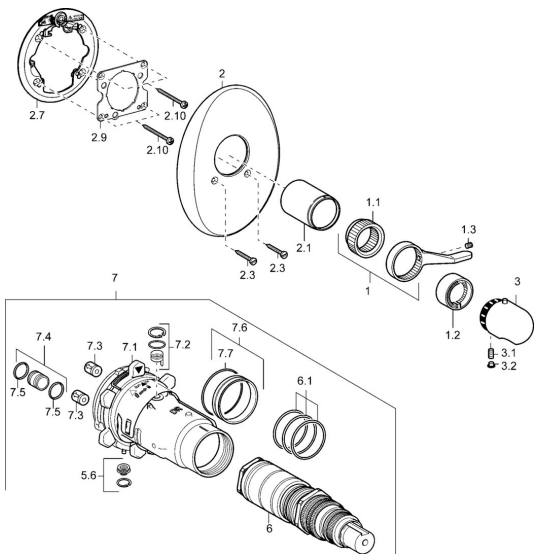

EAN: 4015474112933
static.hansa.com/47639045

Náhradní díly

SP47639045

	Název	Kód
1	Páka	59912895
1.1	Adaptér	59912894
1.2	Temperature adjustment limiter Chrom	59912893
1.3	Šroub, M6x16, SW2.5	59911727
2	Krycí díl Chrom Ukončeno	59911913
2.1	Krytka Chrom Ukončeno	59912896
2.3	Šroub, M5x25 Chrom	59912881
2.7	Upevňovací část	59912888
2.9	Upevňovací deska	59913034
2.10	Šroub, M4.5x80	59912890
3	Ovladač regulátoru teploty Chrom	59910304
3	Ovladač regulátoru teploty Chrom/saténová Ukončeno	59910305
3	Ovladač regulátoru teploty, (-38°) Chrom	59911280
3.1	Šroub, M6x9.5	59901609
3.2	Vymezovací vložka Chrom	59911840
3.2	Plug Chrom/saténová Ukončeno	59911917
5.6	Plug	59912981
6	Termoelement/Kartuše, 1/2" Varox	59912843
6.1	O-kroužek, d 26x2	59911081
7	Funkční jednotka Ukončeno	59912904
7	Funkční jednotka, H/C reversed Ukončeno	59912979
7.1	Blind nut	59912984
7.4	Připojovací šroubení, (2014-)	59913885
7.5	O-kroužek, d 14x2	59912982
7.6	Kroužek	59912989
7.7	O-kroužek, 50.52x1.78	59906841
N.I.	Rebound pin	59912005
N.I.	Nástavec-sada, 20 mm	59912754