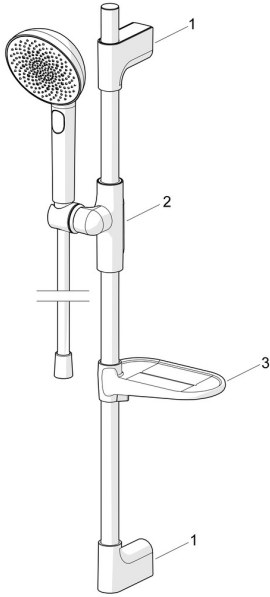

EAN: 4057304020612
static.hansa.com/47150130

Pièces de rechange

SP47150130

	Nom	Code
01	Support mural Chrome	1018481V
02	Curseur pour barre Chrome	1018479V
03	Porte-savon Gris	1018480V-15