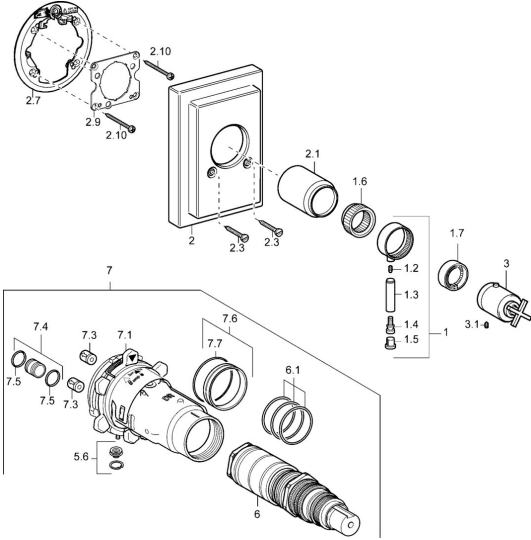

EAN: 4015474113985
static.hansa.com/47109041

Reserveonderdelen

SP47109041

	Naam	Code
1	Hendel Stopgezet	59912603
1.6	Adapter	59912894
1.7	Temperature adjustment limiter Chroom	59912893
2	Kap Stopgezet	59912600
2.1	Kap Chroom Stopgezet	59912896
2.3	Schroef, M5x23, SW3 Chroom Stopgezet	59913012
2.7	Fixing part	59912888
2.9	Fixing plate	59913034
2.10	Schroef, M4,5x80	59912890
3	Temperatuur hendel Stopgezet	59912604
3.1	Schroef, M6x16, SW2.5	59911727
5.6	Plug	59912981
6	Thermostaat/binnenwerk, 1/2" Varox	59912843
6.1	O-ring, d 26x2	59911081
7	Functional unit, H/C reversed Stopgezet	59912979
7	Functional unit Stopgezet	59912904
7.1	Blind nut	59912984
7.4	Aansluitnippel, (2014-)	59913885
7.5	O-ring, d 14x2	59912982
7.6	Ring	59912989
7.7	O-ring, 50.52x1.78	59906841
N.I.	Rebound pin	59912005
N.I.	Inbouwverlengstuk compleet, 20 mm	59912754