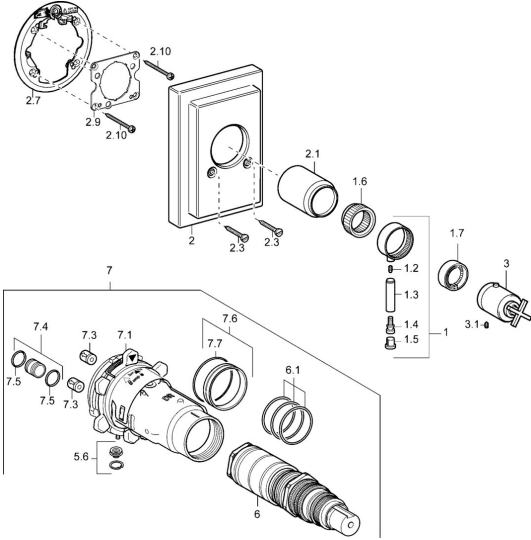

EAN: 4015474113985
static.hansa.com/47109041

Parti di ricambio

SP47109041

	Nome	Codice
1	Leva Fuori produzione	59912603
1.6	Adapter	59912894
1.7	Temperature adjustment limiter Cromo	59912893
2	Cappuccio Fuori produzione	59912600
2.1	Cappuccio Cromo Fuori produzione	59912896
2.3	Screw, M5x23, SW3 Cromo Fuori produzione	59913012
2.7	Fixing part	59912888
2.9	Fixing plate	59913034
2.10	Screw, M4,5x80	59912890
3	Maniglia per regolazione della temperatura Fuori produzione	59912604
3.1	Screw, M6x16, SW2.5	59911727
5.6	Tappo	59912981
6	Cartuccia termostatica, 1/2" Varox	59912843
6.1	O-ring, d 26x2	59911081
7	Unità funzionale, H/C reversed Fuori produzione	59912979
7	Unità funzionale Fuori produzione	59912904
7.1	Blind nut	59912984
7.4	Nipplo di collegamento, (2014-)	59913885
7.5	O-ring, d 14x2	59912982
7.6	Anello	59912989
7.7	O-ring, 50.52x1.78	59906841
N.I.	Rebound pin	59912005
N.I.	Prolunga, 20 mm	59912754