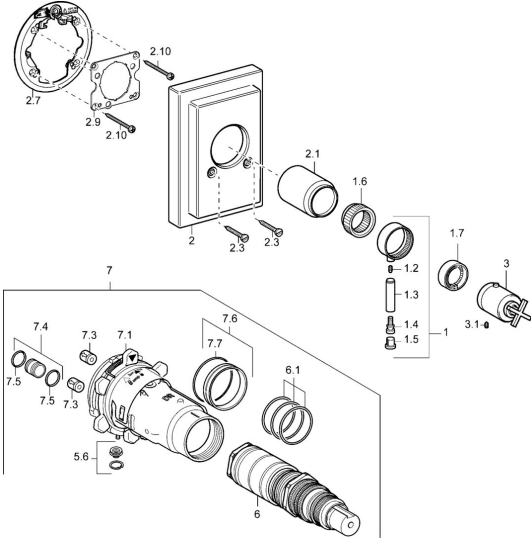

## Ersatzteile

### SP47109041

	Name	Art.-Nr.
1	Hebel <b>Ausgelaufen</b>	59912603
1.6	Adapter	59912894
1.7	Temperaturanschlag Chrom	59912893
2	Abdeckkappe <b>Ausgelaufen</b>	59912600
2.1	Abdeckkappe Chrom <b>Ausgelaufen</b>	59912896
2.3	Schraube, M5x23, SW3 Chrom <b>Ausgelaufen</b>	59913012
2.7	Befestigungsteil	59912888
2.9	Befestigungsplatte	59913034
2.10	Schraube, M4,5x80	59912890
3	Temperatur-Wählgriff <b>Ausgelaufen</b>	59912604
3.1	Schraube, M6x16, SW2.5	59911727
5.6	Blindstopfen	59912981
6	Thermostatkartusche, 1/2" Varox	59912843
6.1	O-Ring, d 26x2	59911081
7	Funktionseinheit, H/C reversed <b>Ausgelaufen</b>	59912979
7	Funktionseinheit <b>Ausgelaufen</b>	59912904
7.1	Überwurfmutter	59912984
7.4	Anschlussnippel, (2014-)	59913885
7.5	O-Ring, d 14x2	59912982
7.6	Ring	59912989
7.7	O-Ring, 50.52x1.78	59906841
N.I.	Anschlagstift	59912005
N.I.	Verlängerungssatz, 20 mm	59912754