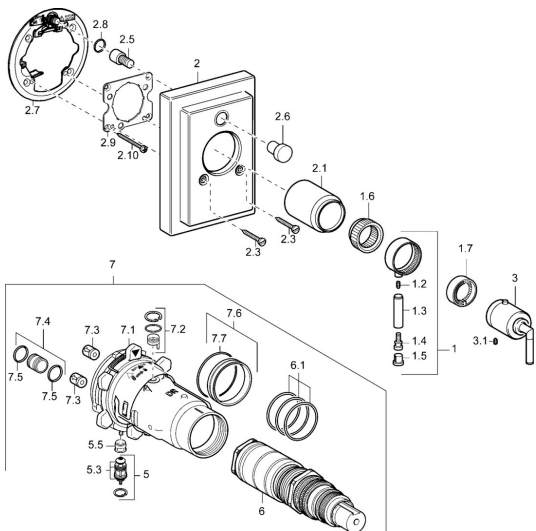

EAN: 4015474114050
static.hansa.com/47099042

Náhradné diely

SP47099042

	Názov	Kód
1	Ovládacía rukoväť Ukončené	59912603
1.6	Adaptér	59912894
1.7	Temperature adjustment limiter Chróm	59912893
2	Kryt príruby Ukončené	59913011
2.1	Krytka Chróm Ukončené	59912896
2.3	Skrutka, M5x23, SW3 Chróm Ukončené	59913012
2.5	Tlačidlo Ukončené	59912940
2.6	Tlačidlo Chróm Ukončené	59912884
2.7	Fixing part	59912889
2.8	O-kružok, d 7.65x1.78	59902337
2.9	[SK1669]	59913034
2.10	Skrutka, M4.5x80	59912890
3	Rukoväť regulátora teploty Ukončené	59912605
3.1	Skrutka, M6x16, SW2.5	59911727
5	Prepínač	59912985
5.3	Tesnenie sada Ukončené	59912997
5.5	[SK4426]	59912229
6	Termoelement/Kartuš, 1/2" Varox	59912843
7	Funkčná jednotka, H/C reversed Ukončené	59912979
7	Funkčná jednotka Ukončené	59912905
7.1	Blind nut	59912984
7.2	Spätný ventil	59912990
7.3	Spätný ventil	59905714
7.4	Pripojovacie šróbenie, (2014-)	59913885
7.5	O-kružok, d 14x2	59912982
7.6	Kružok	59912989
7.7	O-kružok, 50.52x1.78	59906841
N.I.	Nadstavňový segment, 20 mm	59912754
N.I.	Rebound pin	59912005