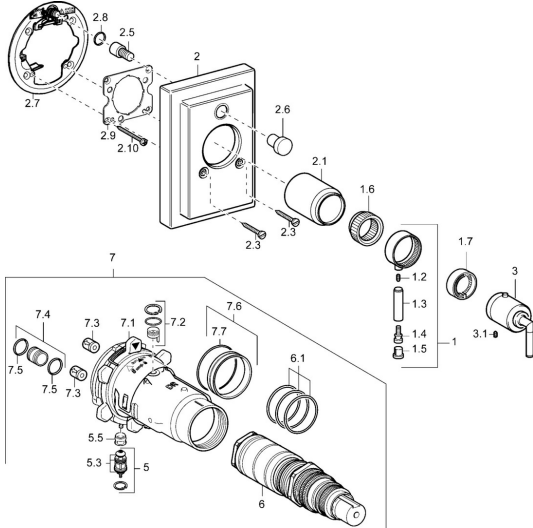

EAN: 4015474114050
static.hansa.com/47099042

Ersatzteile

SP47099042

	Name	Art.-Nr.
1	Hebel Ausgelaufen	59912603
1.6	Adapter	59912894
1.7	Temperaturanschlag Chrom	59912893
2	Rosette Ausgelaufen	59913011
2.1	Abdeckkappe Chrom Ausgelaufen	59912896
2.3	Schraube, M5x23, SW3 Chrom Ausgelaufen	59913012
2.5	Druckknopf Ausgelaufen	59912940
2.6	Druckknopf Chrom Ausgelaufen	59912884
2.7	Befestigungsteil	59912889
2.8	O-Ring, d 7.65x1.78	59902337
2.9	Befestigungsplatte	59913034
2.10	Schraube, M4.5x80	59912890
3	Temperatureinstellgriff Ausgelaufen	59912605
3.1	Schraube, M6x16, SW2.5	59911727
5	Umstellung	59912985
5.3	Dichtungskit Ausgelaufen	59912997
5.5	Sitz	59912229
6	Thermostatkartusche, 1/2" Varox	59912843
7	Funktionseinheit, H/C reversed Ausgelaufen	59912979
7	Funktionseinheit Ausgelaufen	59912905
7.1	Überwurfmutter	59912984
7.2	Gegendruckventil	59912990
7.3	Rückschlagventil	59905714
7.4	Anschlussnippel, (2014-)	59913885
7.5	O-Ring, d 14x2	59912982
7.6	Ring	59912989
7.7	O-Ring, 50.52x1.78	59906841
N.I.	Verlängerungssatz, 20 mm	59912754
N.I.	Anschlagstift	59912005