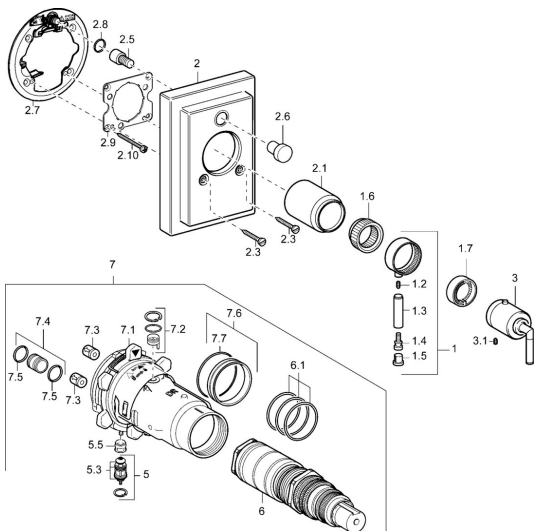

EAN: 4015474114050
static.hansa.com/47099042

Náhradní díly

SP47099042

	Název	Kód
1	Páka Ukončeno	59912603
1.6	Adaptér	59912894
1.7	Temperature adjustment limiter Chrom	59912893
2	Kryt příruby Ukončeno	59913011
2.1	Krytka Chrom Ukončeno	59912896
2.3	Šroub, M5x23, SW3 Chrom Ukončeno	59913012
2.5	Tlačítko Ukončeno	59912940
2.6	Tlačítko Chrom Ukončeno	59912884
2.7	Upevňovací část	59912889
2.8	O-kroužek, d 7.65x1.78	59902337
2.9	Upevňovací deska	59913034
2.10	Šroub, M4.5x80	59912890
3	Ovladač regulátoru teploty Ukončeno	59912605
3.1	Šroub, M6x16, SW2.5	59911727
5	Přepínač	59912985
5.3	Těsnící sada Ukončeno	59912997
5.5	Seat	59912229
6	Termoelement/Kartuše, 1/2" Varox	59912843
7	Funkční jednotka, H/C reversed Ukončeno	59912979
7	Funkční jednotka Ukončeno	59912905
7.1	Blind nut	59912984
7.2	Zpětný ventil	59912990
7.3	Zpětný ventil	59905714
7.4	Přípojovací šroubení, (2014-)	59913885
7.5	O-kroužek, d 14x2	59912982
7.6	Kroužek	59912989
7.7	O-kroužek, 50.52x1.78	59906841
N.I.	Nástavec-sada, 20 mm	59912754
N.I.	Rebound pin	59912005