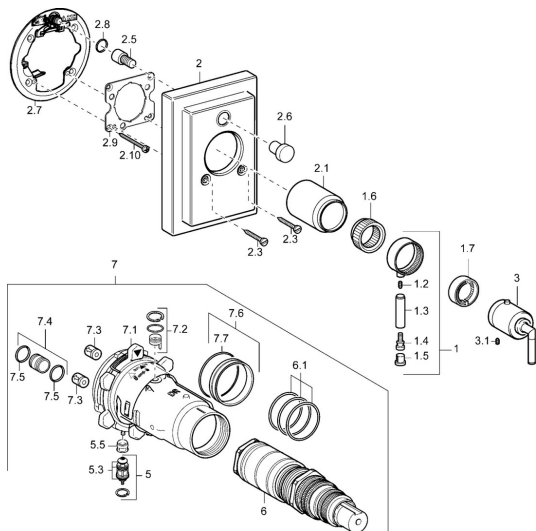

EAN: 4015474114067
static.hansa.com/47093042

Náhradné diely

SP47093042

	Názov	Kód
1	Ovládacía rukoväť Ukončené	59912603
1.6	Adaptér	59912894
1.7	Temperature adjustment limiter Chróm	59912893
2	Kryt príruby Ukončené	59913011
2.1	Krytka Chróm Ukončené	59912896
2.3	Skrutka, M5x23, SW3 Chróm Ukončené	59913012
2.5	Tlačidlo Ukončené	59912940
2.6	Tlačidlo Chróm Ukončené	59912884
2.7	Fixing part	59912889
2.8	O-kružok, d 7.65x1.78	59902337
2.9	[SK1669]	59913034
2.10	Skrutka, M4.5x80	59912890
3	Rukoväť regulátora teploty Ukončené	59912605
3.1	Skrutka, M6x16, SW2.5	59911727
5	Prepínač	59912985
5.3	Tesnenie sada Ukončené	59912997
5.5	[SK4426]	59912229
6	Termoelement/Kartuš, 1/2" Varox	59912843
7	Funkčná jednotka Ukončené	59912906
7	Funkčná jednotka, H/C reversed Ukončené	59912979
7.1	Blind nut	59912984
7.2	Spätný ventil	59912990
7.3	Spätný ventil	59905714
7.4	Pripojovacie šróbenie, (2014-)	59913885
7.5	O-kružok, d 14x2	59912982
7.6	Kružok	59912989
7.7	O-kružok, 50.52x1.78	59906841
N.I.	Nadstavňný segment, 20 mm	59912754
N.I.	Rebound pin	59912005