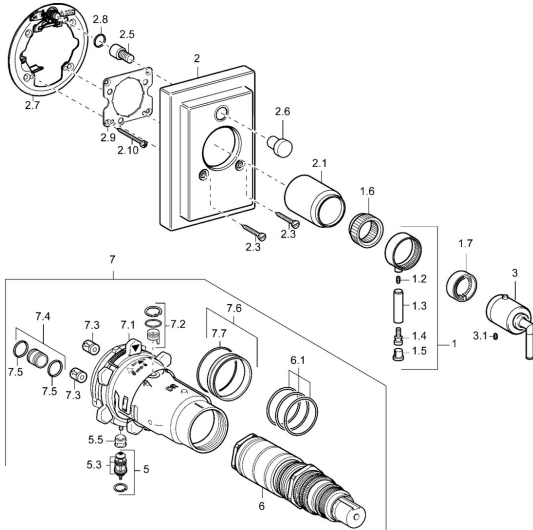

EAN: 4015474114067
static.hansa.com/47093042

Pièces de rechange

SP47093042

	Nom	Code
1	Levier Arrêté	59912603
1.6	Adaptateur	59912894
1.7	Temperature adjustment limiter Chrome	59912893
2	Rosaces Arrêté	59913011
2.1	Chape Chrome Arrêté	59912896
2.3	Vis, M5x23, SW3 Chrome Arrêté	59913012
2.5	Bouton brossse Arrêté	59912940
2.6	Bouton brossse Chrome Arrêté	59912884
2.7	Pièce de fixation	59912889
2.8	Joint, d 7.65x1.78	59902337
2.9	Fixing plate	59913034
2.10	Vis, M4,5x80	59912890
3	Croisillon réglage de température Arrêté	59912605
3.1	Vis, M6x16, SW2.5	59911727
5	Inverseur	59912985
5.3	Set de fixation pour bec Arrêté	59912997
5.5	Siège	59912229
6	Cartouche thermostatique, 1/2" Varox	59912843
7	Unité fonctionnelle Arrêté	59912906
7	Unité fonctionnelle, H/C reversed Arrêté	59912979
7.1	Blind nut	59912984
7.2	Vanne de contre-pression	59912990
7.3	Clapet anti-retour	59905714
7.4	Mamelon de raccordement, (2014-)	59913885
7.5	Joint, d 14x2	59912982
7.6	Anneau	59912989
7.7	Joint, 50.52x1.78	59906841
N.I.	Rallonge pour mitigeur encastrés, 20 mm	59912754
N.I.	Rebound pin	59912005