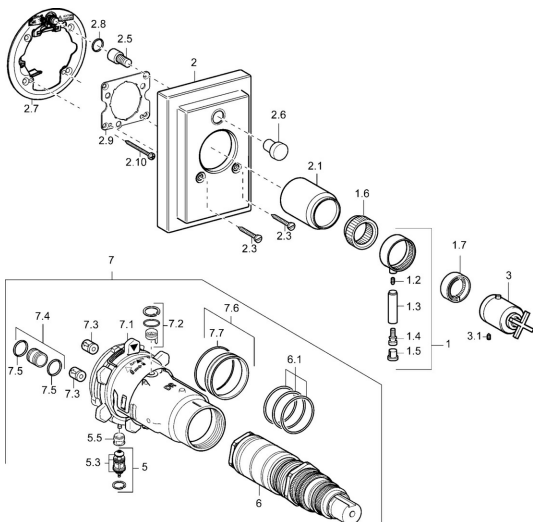

## Náhradné diely

### SP47089041

	Názov	Kód
1	Ovládacia rukoväť <b>Ukončené</b>	59912603
1.6	Adaptér	59912894
1.7	Temperature adjustment limiter Chróm	59912893
2	Kryt príruby <b>Ukončené</b>	59913011
2.1	Krytka Chróm <b>Ukončené</b>	59912896
2.3	Skrutka, M5x23, SW3 Chróm <b>Ukončené</b>	59913012
2.5	Tlačidlo <b>Ukončené</b>	59912940
2.6	Tlačidlo Chróm <b>Ukončené</b>	59912884
2.7	Fixing part	59912889
2.8	O-kružok, d 7.65x1.78	59902337
2.9	[SK1669]	59913034
2.10	Skrutka, M4.5x80	59912890
3	Rukoväť regulátora teploty <b>Ukončené</b>	59912604
3.1	Skrutka, M6x16, SW2.5	59911727
5	Prepínač	59912985
5.3	Tesnenie sada <b>Ukončené</b>	59912997
5.5	[SK4426]	59912229
6	Termoelement/Kartuš, 1/2" Varox	59912843
7	Funkčná jednotka, H/C reversed <b>Ukončené</b>	59912979
7	Funkčná jednotka <b>Ukončené</b>	59912905
7.1	Blind nut	59912984
7.2	Spätný ventil	59912990
7.3	Spätný ventil	59905714
7.4	Pripojovacie šróbenie, (2014-)	59913885
7.5	O-kružok, d 14x2	59912982
7.6	Kružok	59912989
7.7	O-kružok, 50.52x1.78	59906841
N.I.	Nadstavňový segment, 20 mm	59912754
N.I.	Rebound pin	59912005