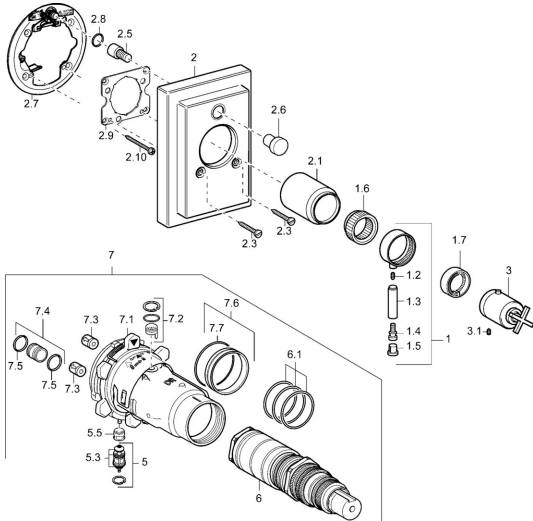

EAN: 4015474113992
static.hansa.com/47089041

Pièces de rechange

SP47089041

	Nom	Code
1	Levier Arrêté	59912603
1.6	Adaptateur	59912894
1.7	Temperature adjustment limiter Chrome	59912893
2	Rosaces Arrêté	59913011
2.1	Chape Chrome Arrêté	59912896
2.3	Vis, M5x23, SW3 Chrome Arrêté	59913012
2.5	Bouton brousse Arrêté	59912940
2.6	Bouton brousse Chrome Arrêté	59912884
2.7	Pièce de fixation	59912889
2.8	Joint, d 7.65x1.78	59902337
2.9	Fixing plate	59913034
2.10	Vis, M4,5x80	59912890
3	Croisillon réglage de température Arrêté	59912604
3.1	Vis, M6x16, SW2.5	59911727
5	Inverseur	59912985
5.3	Set de fixation pour bec Arrêté	59912997
5.5	Siège	59912229
6	Cartouche thermostatique, 1/2" Varox	59912843
7	Unité fonctionnelle, H/C reverséd Arrêté	59912979
7	Unité fonctionnelle Arrêté	59912905
7.1	Blind nut	59912984
7.2	Vanne de contre-pression	59912990
7.3	Clapet anti-retour	59905714
7.4	Mamelon de raccordement, (2014-)	59913885
7.5	Joint, d 14x2	59912982
7.6	Anneau	59912989
7.7	Joint, 50.52x1.78	59906841
N.I.	Rallonge pour mitigeur encastrés, 20 mm	59912754
N.I.	Rebound pin	59912005