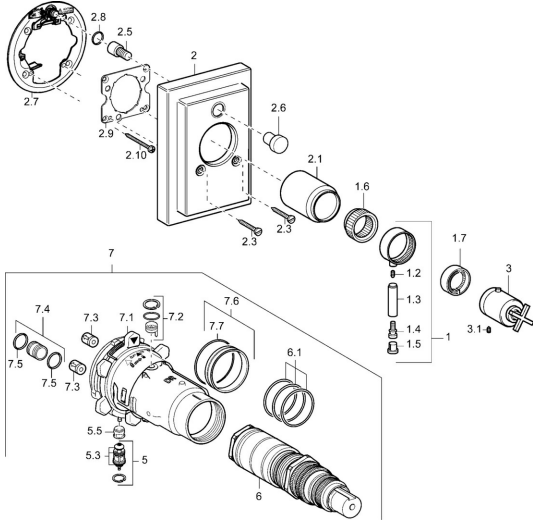

EAN: 4015474113992
static.hansa.com/47089041

Ersatzteile

SP47089041

	Name	Art.-Nr.
1	Hebel Ausgelaufen	59912603
1.6	Adapter	59912894
1.7	Temperaturanschlag Chrom	59912893
2	Rosette Ausgelaufen	59913011
2.1	Abdeckkappe Chrom Ausgelaufen	59912896
2.3	Schraube, M5x23, SW3 Chrom Ausgelaufen	59913012
2.5	Druckknopf Ausgelaufen	59912940
2.6	Druckknopf Chrom Ausgelaufen	59912884
2.7	Befestigungsteil	59912889
2.8	O-Ring, d 7.65x1.78	59902337
2.9	Befestigungsplatte	59913034
2.10	Schraube, M4.5x80	59912890
3	Temperatur-Wählgriff Ausgelaufen	59912604
3.1	Schraube, M6x16, SW2.5	59911727
5	Umstellung	59912985
5.3	Dichtungskit Ausgelaufen	59912997
5.5	Sitz	59912229
6	Thermostatkartusche, 1/2" Varox	59912843
7	Funktionseinheit, H/C reversed Ausgelaufen	59912979
7	Funktionseinheit Ausgelaufen	59912905
7.1	Überwurfmutter	59912984
7.2	Gegendruckventil	59912990
7.3	Rückschlagventil	59905714
7.4	Anschlussnippel, (2014-)	59913885
7.5	O-Ring, d 14x2	59912982
7.6	Ring	59912989
7.7	O-Ring, 50.52x1.78	59906841
N.I.	Verlängerungssatz, 20 mm	59912754
N.I.	Anschlagstift	59912005