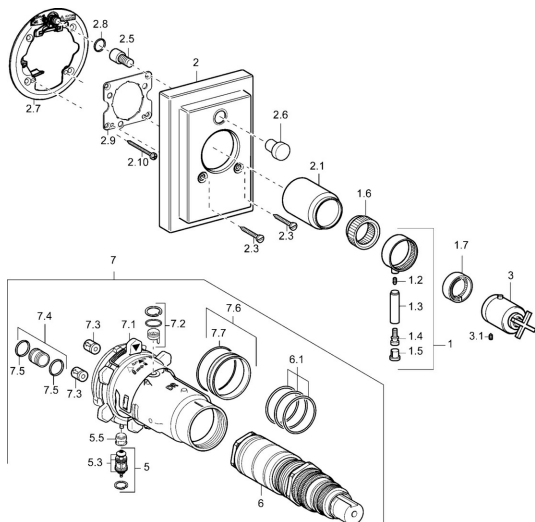

EAN: 4015474113992
static.hansa.com/47089041

Náhradní díly

SP47089041

	Název	Kód
1	Páka Ukončeno	59912603
1.6	Adaptér	59912894
1.7	Temperature adjustment limiter Chrom	59912893
2	Kryt příruby Ukončeno	59913011
2.1	Krytka Chrom Ukončeno	59912896
2.3	Šroub, M5x23, SW3 Chrom Ukončeno	59913012
2.5	Tlačítko Ukončeno	59912940
2.6	Tlačítko Chrom Ukončeno	59912884
2.7	Upevňovací část	59912889
2.8	O-kroužek, d 7.65x1.78	59902337
2.9	Upevňovací deska	59913034
2.10	Šroub, M4.5x80	59912890
3	Ovladač regulátoru teploty Ukončeno	59912604
3.1	Šroub, M6x16, SW2.5	59911727
5	Přepínač	59912985
5.3	Těsnící sada Ukončeno	59912997
5.5	Seat	59912229
6	Termoelement/Kartuše, 1/2" Varox	59912843
7	Funkční jednotka, H/C reversed Ukončeno	59912979
7	Funkční jednotka Ukončeno	59912905
7.1	Blind nut	59912984
7.2	Zpětný ventil	59912990
7.3	Zpětný ventil	59905714
7.4	Přípojovací šroubení, (2014-)	59913885
7.5	O-kroužek, d 14x2	59912982
7.6	Kroužek	59912989
7.7	O-kroužek, 50.52x1.78	59906841
N.I.	Nástavec-sada, 20 mm	59912754
N.I.	Rebound pin	59912005