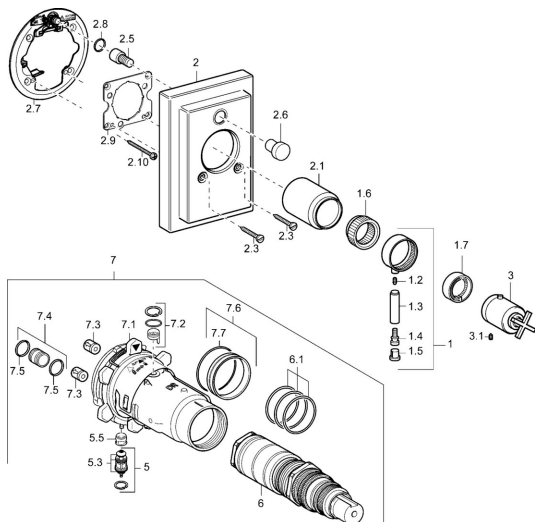

EAN: 4015474114005
static.hansa.com/47083041

Náhradné diely

SP47083041

	Názov	Kód
1	Ovládacia rukoväť Ukončené	59912603
1.6	Adaptér	59912894
1.7	Temperature adjustment limiter Chróm	59912893
2	Kryt príruby Ukončené	59913011
2.1	Krytka Chróm Ukončené	59912896
2.3	Skrutka, M5x23, SW3 Chróm Ukončené	59913012
2.5	Tlačidlo Ukončené	59912940
2.6	Tlačidlo Chróm Ukončené	59912884
2.7	Fixing part	59912889
2.8	O-kružok, d 7.65x1.78	59902337
2.9	[SK1669]	59913034
2.10	Skrutka, M4.5x80	59912890
3	Rukoväť regulátora teploty Ukončené	59912604
3.1	Skrutka, M6x16, SW2.5	59911727
5	Prepínač	59912985
5.3	Tesnenie sada Ukončené	59912997
5.5	[SK4426]	59912229
6	Termoelement/Kartuš, 1/2" Varox	59912843
7	Funkčná jednotka Ukončené	59912906
7	Funkčná jednotka, H/C reversed Ukončené	59912979
7.1	Blind nut	59912984
7.2	Spätný ventil	59912990
7.3	Spätný ventil	59905714
7.4	Pripojovacie šróbenie, (2014-)	59913885
7.5	O-kružok, d 14x2	59912982
7.6	Kružok	59912989
7.7	O-kružok, 50.52x1.78	59906841
N.I.	Nadstavný segment, 20 mm	59912754
N.I.	Rebound pin	59912005