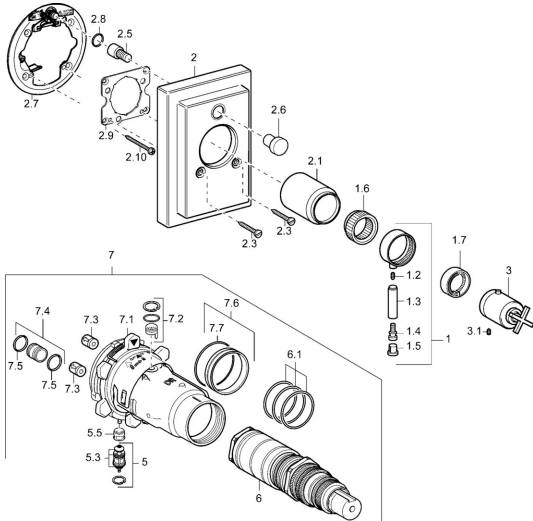

EAN: 4015474114005
static.hansa.com/47083041

Ersatzteile

SP47083041

	Name	Art.-Nr.
1	Hebel Ausgelaufen	59912603
1.6	Adapter	59912894
1.7	Temperaturanschlag Chrom	59912893
2	Rosette Ausgelaufen	59913011
2.1	Abdeckkappe Chrom Ausgelaufen	59912896
2.3	Schraube, M5x23, SW3 Chrom Ausgelaufen	59913012
2.5	Druckknopf Ausgelaufen	59912940
2.6	Druckknopf Chrom Ausgelaufen	59912884
2.7	Befestigungsteil	59912889
2.8	O-Ring, d 7.65x1.78	59902337
2.9	Befestigungsplatte	59913034
2.10	Schraube, M4.5x80	59912890
3	Temperatur-Wählgriff Ausgelaufen	59912604
3.1	Schraube, M6x16, SW2.5	59911727
5	Umstellung	59912985
5.3	Dichtungskit Ausgelaufen	59912997
5.5	Sitz	59912229
6	Thermostatkartusche, 1/2" Varox	59912843
7	Funktionseinheit Ausgelaufen	59912906
7	Funktionseinheit, H/C reversed Ausgelaufen	59912979
7.1	Überwurfmutter	59912984
7.2	Gegendruckventil	59912990
7.3	Rückschlagventil	59905714
7.4	Anschlussnippel, (2014-)	59913885
7.5	O-Ring, d 14x2	59912982
7.6	Ring	59912989
7.7	O-Ring, 50.52x1.78	59906841
N.I.	Verlängerungssatz, 20 mm	59912754
N.I.	Anschlagstift	59912005