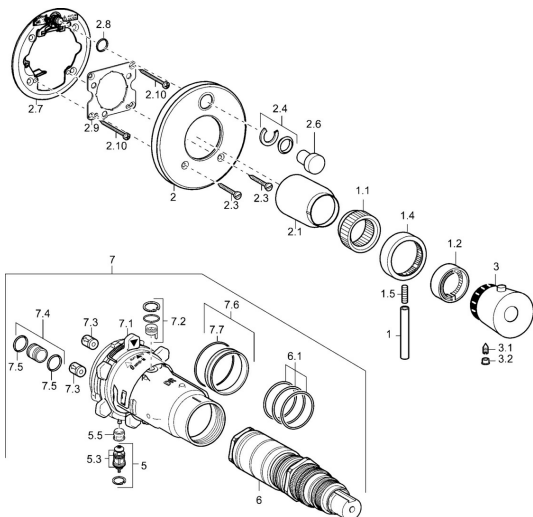

EAN: 4015474113268
static.hansa.com/46629041

Náhradné diely

SP46629041

	Názov	Kód
1	Ovládacia rukoväť, 80 mm Chróm	59912128
1.1	Adaptér	59912894
1.2	Temperature adjustment limiter Chróm	59912893
1.4	Rukoväť regulátora prietoku vody Chróm	59912130
1.5	Skrutka, M6x20	59911228
2	Kryt príruby Chróm Ukončené	59912923
2.1	Krytka Chróm Ukončené	59912922
2.3	Skrutka, M5x25 Chróm	59912881
2.4	Krytka Eko drez-kapna	59912924
2.6	Tlačidlo Chróm Ukončené	59912925
2.7	Fixing part	59912889
2.8	O-kružok, d 7.65x1.78	59902337
2.9	[SK1669]	59913034
2.10	Skrutka, M4.5x80	59912890
3	Rukoväť regulátora teploty Chróm Ukončené	59912541
3.1	Skrutka, M6x9.5	59901609
3.2	Vymedzovacia vložka Chróm	59911840
5	Prepínač	59912985
5.3	Tesnenie sada Ukončené	59912997
5.5	[SK4426]	59912229
6	Termoelement/Kartuš, 1/2" Varox	59912843
6.1	O-kružok, d 26x2	59911081
7	Funkčná jednotka Ukončené	59912905
7	Funkčná jednotka, H/C reversed Ukončené	59912979
7.1	Blind nut	59912984
7.2	Spätný ventil	59912990
7.3	Spätný ventil	59905714
7.4	Pripojovacie šrôbenie, (2014-)	59913885
7.5	O-kružok, d 14x2	59912982
7.6	Kružok	59912989
7.7	O-kružok, 50.52x1.78	59906841
N.I.	Nadstavňový segment, 20 mm	59912754
N.I.	Rebound pin	59912005