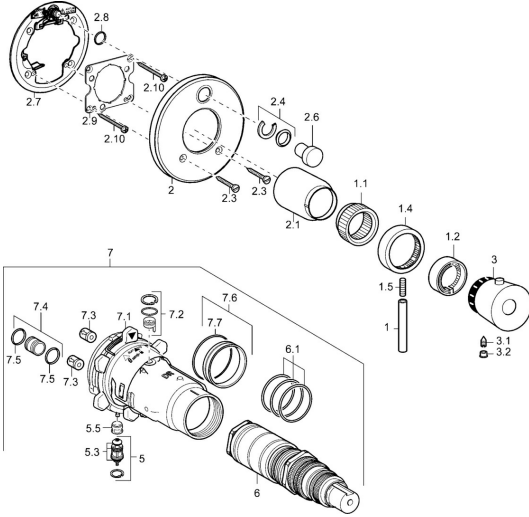

EAN: 4015474113268
static.hansa.com/46629041

Ersatzteile

SP46629041

	Name	Art.-Nr.
1	Hebel, 80 mm Chrom	59912128
1.1	Adapter	59912894
1.2	Temperaturanschlag Chrom	59912893
1.4	Mengen-Einstell-Griff Chrom	59912130
1.5	Schraube, M6x20	59911228
2	Rosette Chrom Ausgelaufen	59912923
2.1	Abdeckkappe Chrom Ausgelaufen	59912922
2.3	Schraube, M5x25 Chrom	59912881
2.4	Begrenzungskappe	59912924
2.6	Druckknopf Chrom Ausgelaufen	59912925
2.7	Befestigungsteil	59912889
2.8	O-Ring, d 7.65x1.78	59902337
2.9	Befestigungsplatte	59913034
2.10	Schraube, M4.5x80	59912890
3	Temperatureinstellgriff Chrom Ausgelaufen	59912541
3.1	Schraube, M6x9.5	59901609
3.2	Abdeckstopfen Chrom	59911840
5	Umstellung	59912985
5.3	Dichtungskit Ausgelaufen	59912997
5.5	Sitz	59912229
6	Thermostatkartusche, 1/2" Varox	59912843
6.1	O-Ring, d 26x2	59911081
7	Funktionseinheit Ausgelaufen	59912905
7	Funktionseinheit, H/C reversed Ausgelaufen	59912979
7.1	Überwurfmutter	59912984
7.2	Gegendruckventil	59912990
7.3	Rückschlagventil	59905714
7.4	Anschlussnippel, (2014-)	59913885
7.5	O-Ring, d 14x2	59912982
7.6	Ring	59912989
7.7	O-Ring, 50.52x1.78	59906841
N.I.	Verlängerungssatz, 20 mm	59912754
N.I.	Anschlagstift	59912005