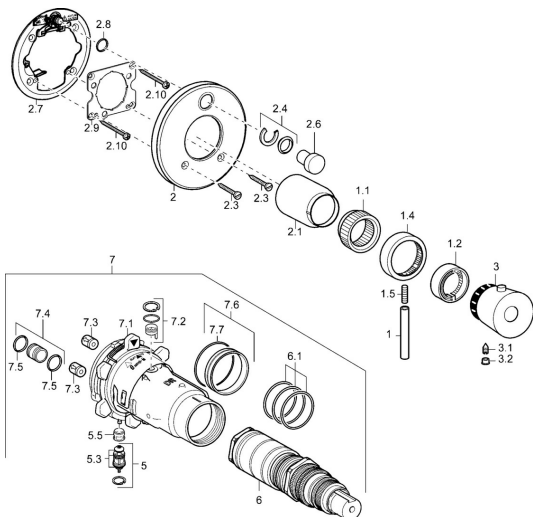

EAN: 4015474113268
static.hansa.com/46629041

Náhradní díly

SP46629041

	Název	Kód
1	Páka, 80 mm Chrom	59912128
1.1	Adaptér	59912894
1.2	Temperature adjustment limiter Chrom	59912893
1.4	Rukojeť regulátoru průtoku Chrom	59912130
1.5	Šroub, M6x20	59911228
2	Kryt příruby Chrom Ukončeno	59912923
2.1	Krytka Chrom Ukončeno	59912922
2.3	Šroub, M5x25 Chrom	59912881
2.4	Krytka Eko dřez	59912924
2.6	Tlačítko Chrom Ukončeno	59912925
2.7	Upevňovací část	59912889
2.8	O-kroužek, d 7.65x1.78	59902337
2.9	Upevňovací deska	59913034
2.10	Šroub, M4,5x80	59912890
3	Ovladač regulátoru teploty Chrom Ukončeno	59912541
3.1	Šroub, M6x9,5	59901609
3.2	Vymezovací vložka Chrom	59911840
5	Přepínač	59912985
5.3	Těsnící sada Ukončeno	59912997
5.5	Seat	59912229
6	Termoelement/Kartuše, 1/2" Varox	59912843
6.1	O-kroužek, d 26x2	59911081
7	Funkční jednotka Ukončeno	59912905
7	Funkční jednotka, H/C reversed Ukončeno	59912979
7.1	Blind nut	59912984
7.2	Zpětný ventil	59912990
7.3	Zpětný ventil	59905714
7.4	Připojovací šroubení, (2014-)	59913885
7.5	O-kroužek, d 14x2	59912982
7.6	Kroužek	59912989
7.7	O-kroužek, 50.52x1.78	59906841
N.I.	Nástavec-sada, 20 mm	59912754
N.I.	Rebound pin	59912005