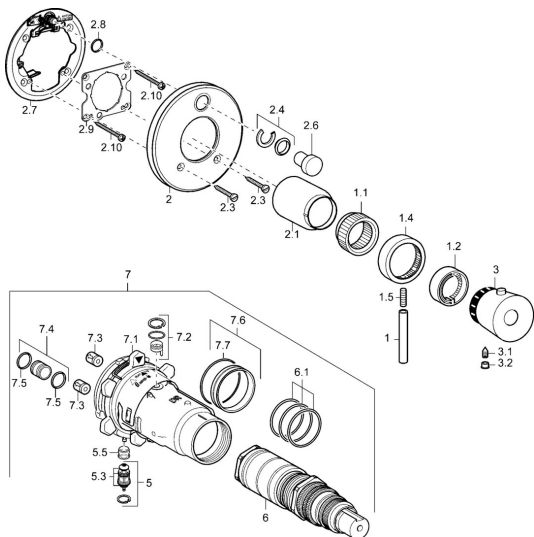

EAN: 4015474113978
static.hansa.com/46623041

Náhradné diely

SP46623041

	Názov	Kód
1	Ovládacia rukoväť, 80 mm Chróm	59912128
1.1	Adaptér	59912894
1.2	Temperature adjustment limiter Chróm	59912893
1.4	Rukoväť regulátora prietoku vody Chróm	59912130
1.5	Skrutka, M6x20	59911228
2	Kryt príruby Chróm Ukončené	59912923
2.1	Krytka Chróm Ukončené	59912922
2.3	Skrutka, M5x25 Chróm	59912881
2.4	Krytka Eko drez-kapna	59912924
2.6	Tlačidlo Chróm Ukončené	59912925
2.7	Fixing part	59912889
2.8	O-kružok, d 7.65x1.78	59902337
2.9	[SK1669]	59913034
2.10	Skrutka, M4.5x80	59912890
3	Rukoväť regulátora teploty Chróm Ukončené	59912541
3.1	Skrutka, M6x9.5	59901609
3.2	Vymedzovacia vložka Chróm	59911840
5	Prepínač	59912985
5.3	Tesnenie sada Ukončené	59912997
5.5	[SK4426]	59912229
6	Termoelement/Kartuš, 1/2" Varox	59912843
6.1	O-kružok, d 26x2	59911081
7	Funkčná jednotka Ukončené	59912906
7	Funkčná jednotka, H/C reversed Ukončené	59912979
7.1	Blind nut	59912984
7.2	Spätný ventil	59912990
7.3	Spätný ventil	59905714
7.4	Pripojovacie šróbenie, (2014-)	59913885
7.5	O-kružok, d 14x2	59912982
7.6	Kružok	59912989
7.7	O-kružok, 50.52x1.78	59906841
N.I.	Nadstavňový segment, 20 mm	59912754
N.I.	Rebound pin	59912005