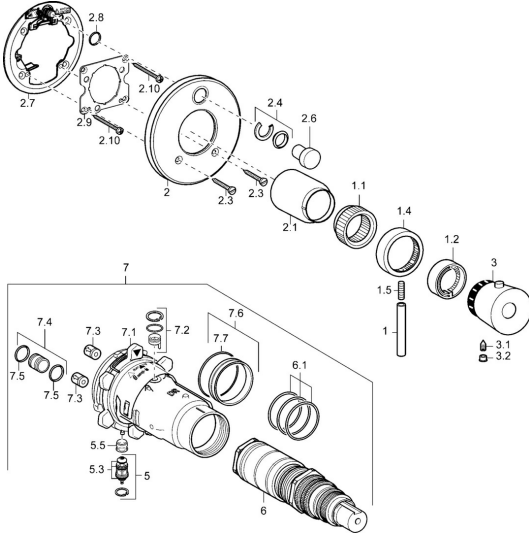

EAN: 4015474113978
static.hansa.com/46623041

Ersatzteile

SP46623041

	Name	Art.-Nr.
1	Hebel, 80 mm Chrom	59912128
1.1	Adapter	59912894
1.2	Temperaturanschlag Chrom	59912893
1.4	Mengen-Einstell-Griff Chrom	59912130
1.5	Schraube, M6x20	59911228
2	Rosette Chrom Ausgelaufen	59912923
2.1	Abdeckkappe Chrom Ausgelaufen	59912922
2.3	Schraube, M5x25 Chrom	59912881
2.4	Begrenzungskappe	59912924
2.6	Druckknopf Chrom Ausgelaufen	59912925
2.7	Befestigungsteil	59912889
2.8	O-Ring, d 7.65x1.78	59902337
2.9	Befestigungsplatte	59913034
2.10	Schraube, M4.5x80	59912890
3	Temperatureinstellgriff Chrom Ausgelaufen	59912541
3.1	Schraube, M6x9.5	59901609
3.2	Abdeckstopfen Chrom	59911840
5	Umstellung	59912985
5.3	Dichtungskit Ausgelaufen	59912997
5.5	Sitz	59912229
6	Thermostatkartusche, 1/2" Varox	59912843
6.1	O-Ring, d 26x2	59911081
7	Funktionseinheit Ausgelaufen	59912906
7	Funktionseinheit, H/C reversed Ausgelaufen	59912979
7.1	Überwurfmutter	59912984
7.2	Gegendruckventil	59912990
7.3	Rückschlagventil	59905714
7.4	Anschlussnippel, (2014-)	59913885
7.5	O-Ring, d 14x2	59912982
7.6	Ring	59912989
7.7	O-Ring, 50.52x1.78	59906841
N.I.	Verlängerungssatz, 20 mm	59912754
N.I.	Anschlagstift	59912005