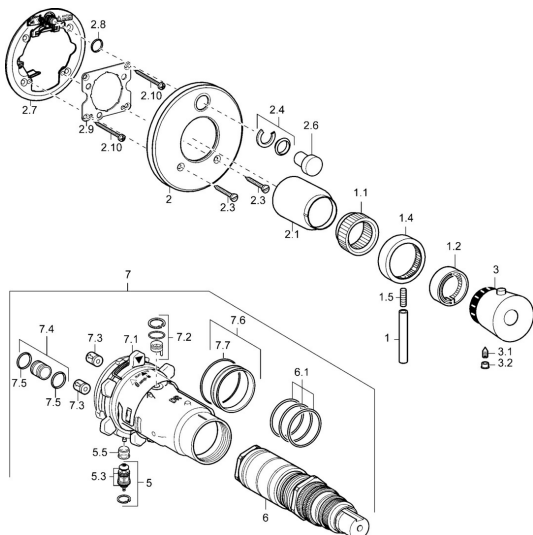

EAN: 4015474113978
static.hansa.com/46623041

Náhradní díly

SP46623041

	Název	Kód
1	Páka, 80 mm Chrom	59912128
1.1	Adaptér	59912894
1.2	Temperature adjustment limiter Chrom	59912893
1.4	Rukojeť regulátoru průtoku Chrom	59912130
1.5	Šroub, M6x20	59911228
2	Kryt příruby Chrom Ukončeno	59912923
2.1	Krytka Chrom Ukončeno	59912922
2.3	Šroub, M5x25 Chrom	59912881
2.4	Krytka Eko dřez	59912924
2.6	Tlačítko Chrom Ukončeno	59912925
2.7	Upevňovací část	59912889
2.8	O-kroužek, d 7.65x1.78	59902337
2.9	Upevňovací deska	59913034
2.10	Šroub, M4,5x80	59912890
3	Ovladač regulátoru teploty Chrom Ukončeno	59912541
3.1	Šroub, M6x9,5	59901609
3.2	Vymezovací vložka Chrom	59911840
5	Přepínač	59912985
5.3	Těsnící sada Ukončeno	59912997
5.5	Seat	59912229
6	Termoelement/Kartuše, 1/2" Varox	59912843
6.1	O-kroužek, d 26x2	59911081
7	Funkční jednotka Ukončeno	59912906
7	Funkční jednotka, H/C reversed Ukončeno	59912979
7.1	Blind nut	59912984
7.2	Zpětný ventil	59912990
7.3	Zpětný ventil	59905714
7.4	Připojovací šroubení, (2014-)	59913885
7.5	O-kroužek, d 14x2	59912982
7.6	Kroužek	59912989
7.7	O-kroužek, 50.52x1.78	59906841
N.I.	Nástavec-sada, 20 mm	59912754
N.I.	Rebound pin	59912005