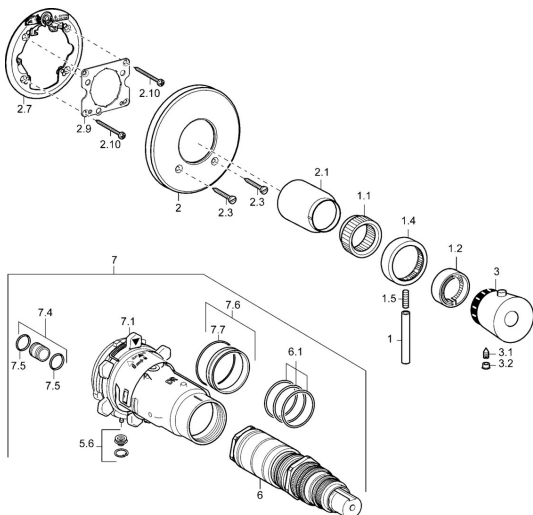

EAN: 4015474112735
static.hansa.com/46619041

Náhradné diely

SP46619041

	Názov	Kód
1	Ovládacia rukoväť, 80 mm Chróm	59912128
1.1	Adaptér	59912894
1.2	Temperature adjustment limiter Chróm	59912893
1.4	Rukoväť regulátora prietoku Chróm	59912130
1.5	Skrutka, M6x20	59911228
2	Kryt príruby Chróm Ukončené	59912538
2.1	Krytka Chróm Ukončené	59912922
2.3	Skrutka, M5x25 Chróm	59912881
2.7	Fixing part	59912888
2.9	[SK1669]	59913034
2.10	Skrutka, M4.5x80	59912890
3	Rukoväť regulátora teploty Chróm Ukončené	59912541
3.1	Skrutka, M6x9.5	59901609
3.2	Vymedzovacia vložka Chróm	59911840
5.6	Plug	59912981
6	Termoelement/Kartuš, 1/2" Varox	59912843
6.1	O-kružok, d 26x2	59911081
7	Funkčná jednotka, H/C reversed Ukončené	59912979
7	Funkčná jednotka Ukončené	59912904
7.1	Blind nut	59912984
7.4	Pripojovacie šróbenie, (2014-)	59913885
7.5	O-kružok, d 14x2	59912982
7.6	Kružok	59912989
7.7	O-kružok, 50.52x1.78	59906841
N.I.	Nadstavňový segment, 20 mm	59912754
N.I.	Rebound pin	59912005