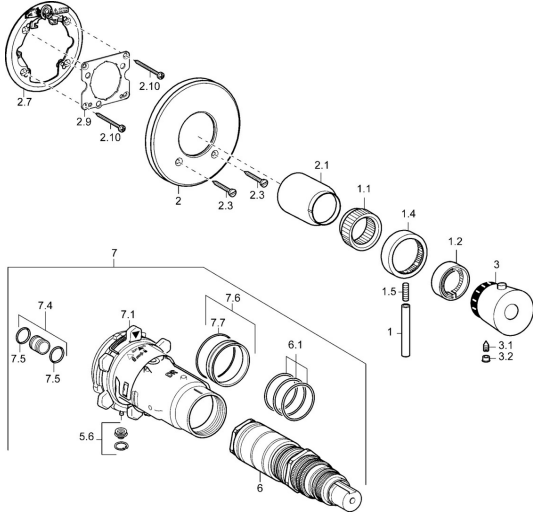

EAN: 4015474112735
static.hansa.com/46619041

Reserveonderdelen

SP46619041

	Naam	Code
1	Hendel, 80 mm Chromom	59912128
1.1	Adapter	59912894
1.2	Temperature adjustment limiter Chromom	59912893
1.4	Debiethendel Chromom	59912130
1.5	Schroef, M6x20	59911228
2	Afdekplaat Chromom Stopgezet	59912538
2.1	Kap Chromom Stopgezet	59912922
2.3	Schroef, M5x25 Chromom	59912881
2.7	Fixing part	59912888
2.9	Fixing plate	59913034
2.10	Schroef, M4.5x80	59912890
3	Temperatuur hendel Chromom Stopgezet	59912541
3.1	Schroef, M6x9.5	59901609
3.2	Binnendeel temperatuurhendel Chromom	59911840
5.6	Plug	59912981
6	Thermostaat/binnenwerk, 1/2" Varox	59912843
6.1	O-ring, d 26x2	59911081
7	Functional unit, H/C reversed Stopgezet	59912979
7	Functional unit Stopgezet	59912904
7.1	Blind nut	59912984
7.4	Aansluitnippel, (2014-)	59913885
7.5	O-ring, d 14x2	59912982
7.6	Ring	59912989
7.7	O-ring, 50.52x1.78	59906841
N.I.	Inbouwverlengstuk compleet, 20 mm	59912754
N.I.	Rebound pin	59912005