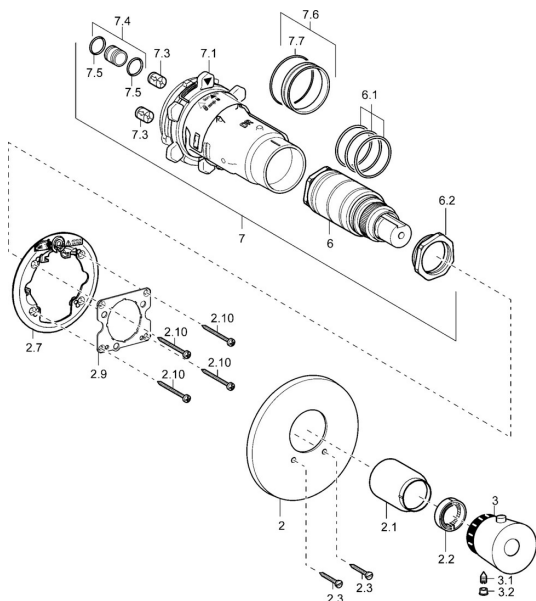

## Náhradné diely

### SP46609041

	Názov	Kód
2	Kryt príruby Chróm <b>Ukončené</b>	59912538
2.1	Krytka Chróm <b>Ukončené</b>	59912891
2.2	Tesniaci krúžok	59912892
2.3	Skrutka, M5x25 Chróm	59912881
2.7	Fixing part	59912888
2.9	[SK1669]	59913034
2.10	Skrutka, M4.5x80	59912890
3	Rukoväť regulátora teploty Chróm <b>Ukončené</b>	59912541
3.1	Skrutka, M6x9.5	59901609
3.2	Vymedzovacia vložka Chróm	59911840
6	Termoelement/Kartuš	59911525
6	Termoelement/Kartuš, H/C reversed	59911527
6.1	O-krúžok, d 26x2	59911081
6.2	Očné skrutka, M34x1, AF36	59912988
7	Funkčná jednotka <b>Ukončené</b>	59912903
7.1	Blind nut	59912984
7.3	Spätný ventil	59905714
7.4	Pripojovacie šróbenie, (2014-)	59913885
7.5	O-krúžok, d 14x2	59912982
7.6	Krúžok	59912989
7.7	O-krúžok, 50.52x1.78	59906841
N.I.	Nadstavný segment, 20 mm	59912754
N.I.	Rebound pin	59912005