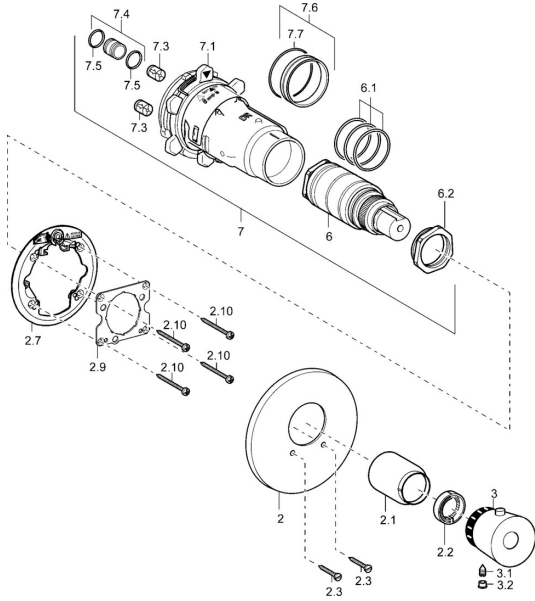

EAN: 4015474112773
static.hansa.com/46609041

Reserveonderdelen

SP46609041

	Naam	Code
2	Afdekplaat Chroom Stopgezet	59912538
2.1	Kap Chroom Stopgezet	59912891
2.2	Borgring	59912892
2.3	Schroef, M5x25 Chroom	59912881
2.7	Fixing part	59912888
2.9	Fixing plate	59913034
2.10	Schroef, M4.5x80	59912890
3	Temperatuur hendel Chroom Stopgezet	59912541
3.1	Schroef, M6x9.5	59901609
3.2	Binnendeel temperatuurhendel Chroom	59911840
6	Thermostaat/binnenwerk	59911525
6	Thermostaat/binnenwerk, H/C reversed	59911527
6.1	O-ring, d 26x2	59911081
6.2	Schroef, M34x1, AF36	59912988
7	Functional unit Stopgezet	59912903
7.1	Blind nut	59912984
7.3	Terugslagklep	59905714
7.4	Aansluitnippel, (2014-)	59913885
7.5	O-ring, d 14x2	59912982
7.6	Ring	59912989
7.7	O-ring, 50.52x1.78	59906841
N.I.	Inbouwverlengstuk compleet, 20 mm	59912754
N.I.	Rebound pin	59912005