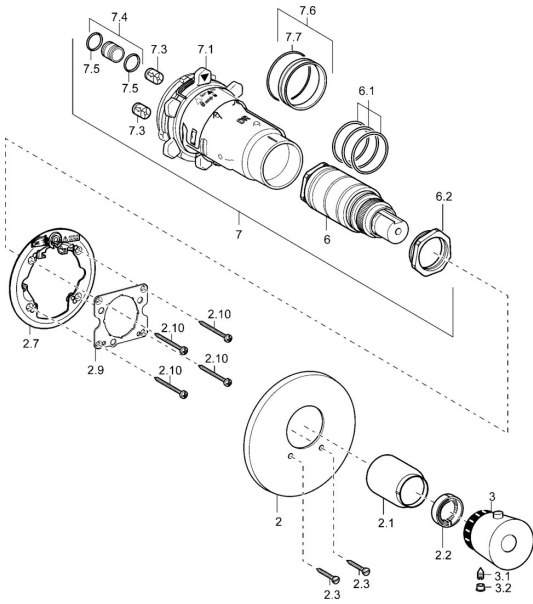

## Parti di ricambio

### SP46609041

	Nome	Codice
2	Piastra Cromo <b>Fuori produzione</b>	59912538
2.1	Cappuccio Cromo <b>Fuori produzione</b>	59912891
2.2	Anello di tenuta	59912892
2.3	Screw, M5x25 Cromo	59912881
2.7	Fixing part	59912888
2.9	Fixing plate	59913034
2.10	Screw, M4.5x80	59912890
3	Maniglia per regolazione della temperatura Cromo <b>Fuori produzione</b>	59912541
3.1	Screw, M6x9.5	59901609
3.2	Spinotto Cromo	59911840
6	Cartuccia termostatica	59911525
6	Cartuccia termostatica, H/C reversed	59911527
6.1	O-ring, d 26x2	59911081
6.2	Vite eye, M34x1, AF36	59912988
7	Unità funzionale <b>Fuori produzione</b>	59912903
7.1	Blind nut	59912984
7.3	Valvola antiriflusso	59905714
7.4	Nipplo di collegamento, (2014-)	59913885
7.5	O-ring, d 14x2	59912982
7.6	Anello	59912989
7.7	O-ring, 50.52x1.78	59906841
N.I.	Prolunga, 20 mm	59912754
N.I.	Rebound pin	59912005