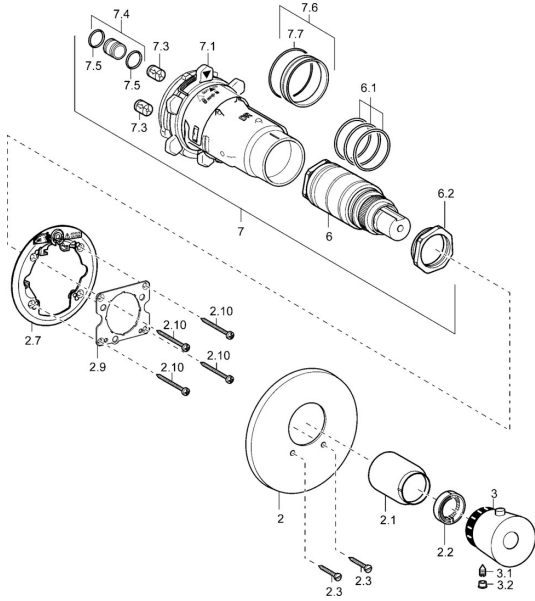

EAN: 4015474112773
static.hansa.com/46609041

Pièces de rechange

SP46609041

	Nom	Code
2	Rosaces Chrome Arrêté	59912538
2.1	Chape Chrome Arrêté	59912891
2.2	Joint	59912892
2.3	Vis, M5x25 Chrome	59912881
2.7	Pièce de fixation	59912888
2.9	Fixing plate	59913034
2.10	Vis, M4.5x80	59912890
3	Croisillon réglage de température Chrome Arrêté	59912541
3.1	Vis, M6x9.5	59901609
3.2	Butée de réglage Chrome	59911840
6	Cartouche thermostatique	59911525
6	Cartouche thermostatique, H/C reversed	59911527
6.1	Joint, d 26x2	59911081
6.2	Vis Loop, M34x1, AF36	59912988
7	Unité fonctionnelle Arrêté	59912903
7.1	Blind nut	59912984
7.3	Clapet anti-retour	59905714
7.4	Mamelon de raccordement, (2014-)	59913885
7.5	Joint, d 14x2	59912982
7.6	Anneau	59912989
7.7	Joint, 50.52x1.78	59906841
N.I.	Rallonge pour mitigeur encastrés, 20 mm	59912754
N.I.	Rebound pin	59912005