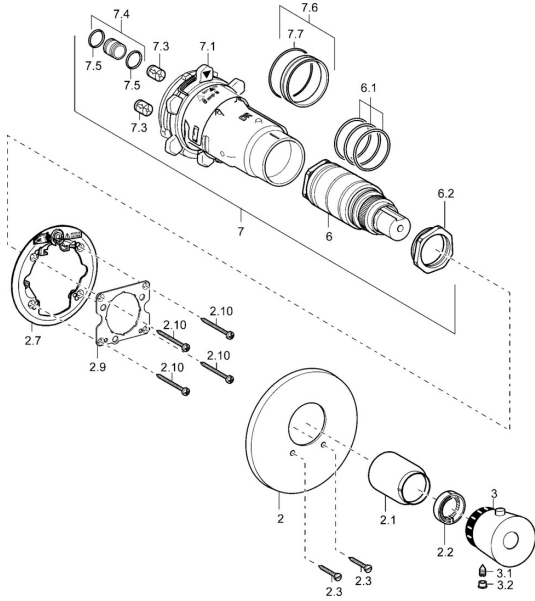

EAN: 4015474112773
static.hansa.com/46609041

Ersatzteile

SP46609041

	Name	Art.-Nr.
2	Rosette Chrom Ausgelaufen	59912538
2.1	Abdeckkappe Chrom Ausgelaufen	59912891
2.2	Dichtung	59912892
2.3	Schraube, M5x25 Chrom	59912881
2.7	Befestigungsteil	59912888
2.9	Befestigungsplatte	59913034
2.10	Schraube, M4.5x80	59912890
3	Temperatureinstellgriff Chrom Ausgelaufen	59912541
3.1	Schraube, M6x9.5	59901609
3.2	Abdeckstopfen Chrom	59911840
6	Thermostatkartusche	59911525
6	Thermostatkartusche, H/C reversed	59911527
6.1	O-Ring, d 26x2	59911081
6.2	Ringschraube, M34x1, AF36	59912988
7	Funktionseinheit Ausgelaufen	59912903
7.1	Überwurfmutter	59912984
7.3	Rückschlagventil	59905714
7.4	Anschlussnippel, (2014-)	59913885
7.5	O-Ring, d 14x2	59912982
7.6	Ring	59912989
7.7	O-Ring, 50.52x1.78	59906841
N.I.	Verlängerungssatz, 20 mm	59912754
N.I.	Anschlagstift	59912005