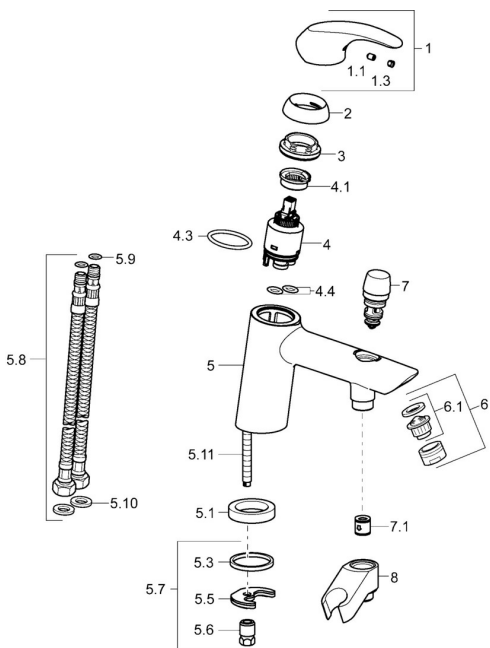

EAN: 4015474238633
static.hansa.com/46372203

Náhradné diely

SP46372203

	Názov	Kód
1	Ovládacia rukoväť Chróm	59913678
1.1	Skrutka, M5x8, SW2,5	59904755
1.3	Záslepka Sivá	59912112
2	Krytka, 33x3 mm Chróm	59912504
3	Prítlačná matica, M40x1	1003409V
4	Kartuš, 3.5 Eco	59912324
4	Kartuš, 3.5 Classic	59913075
4.1	Temperature adjustment limiter	59912325
4.3	O-kružok, d 28.24x2.62 Ukončené	59912590
4.4	O-kružok, d 10.10x1.60 Ukončené	59905072
5.1	Dištančný krúžok Ukončené	59906787
5.3	Tesnenie, 43x37x3	59912506
5.5		59904765
5.6	Skrutka, M8x1, SW13	59904766
5.7	Upevňovací set	59910749
5.8	Flexibilná hadička, L=430, G3/8-M10x1	59912515
5.9	O-kružok, d 7.65x1.78	59902337
5.10	Tesnenie, 9.5x14.4x2	59912551
5.11	Upevňovacia skrutka, M8x1, L=140	59912474
6	Aerator, M24x1 D Chróm	59911829
7	Prepínač Chróm	59912656
7.1	Spätný ventil	59905714
8	Držiak Chróm Ukončené	59912880
N.I.	Klúč, SW30/34	59912108