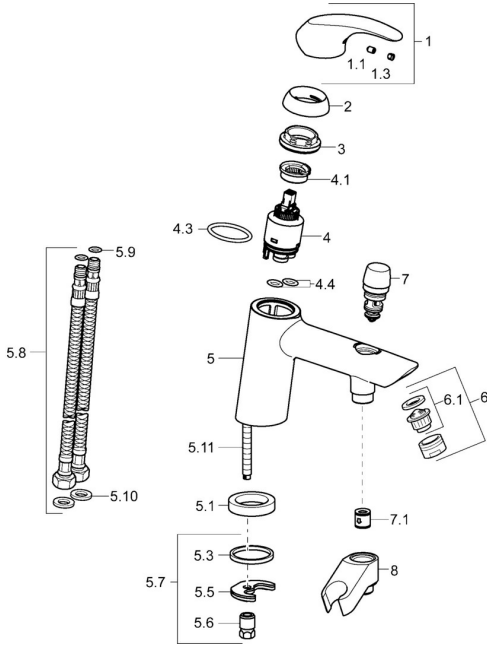

## Reserveonderdelen

### SP46372203

	Naam	Code
1	Handel Chroom	59913678
1.1	Schroef, M5x8, SW2.5	59904755
1.3	Sierdop Grijs	59912112
2	Kap, 33x3 mm Chroom	59912504
3	Schroefring, M40x1	1003409V
4	Binnenwerk, 3.5 Eco	59912324
4	Binnenwerk, 3.5 Classic	59913075
4.1	Temperature adjustment limiter	59912325
4.3	O-ring, d 28.24x2.62 <b>Stopgezet</b>	59912590
4.4	O-ring, d 10.10x1.60 <b>Stopgezet</b>	59905072
5.1	Afstandhouder ring <b>Stopgezet</b>	59906787
5.3	Dichting, 43x37x3	59912506
5.5	Fixing plate	59904765
5.6	Schroef, M8x1, SW13	59904766
5.7	Bevestigingsset	59910749
5.8	Flexibele aansluitingen, L=430, G3/8-M10x1	59912515
5.9	O-ring, d 7.65x1.78	59902337
5.10	Dichting, 9.5x14.4x2	59912551
5.11	Bevestigingsschroeven, M8x1, L=140	59912474
6	Mousseur, M24x1 D Chroom	59911829
7	Omsteller Chroom	59912656
7.1	Terugslagklep	59905714
8	Houder Chroom <b>Stopgezet</b>	59912880
N.I.	Sleutel, SW30/34	59912108