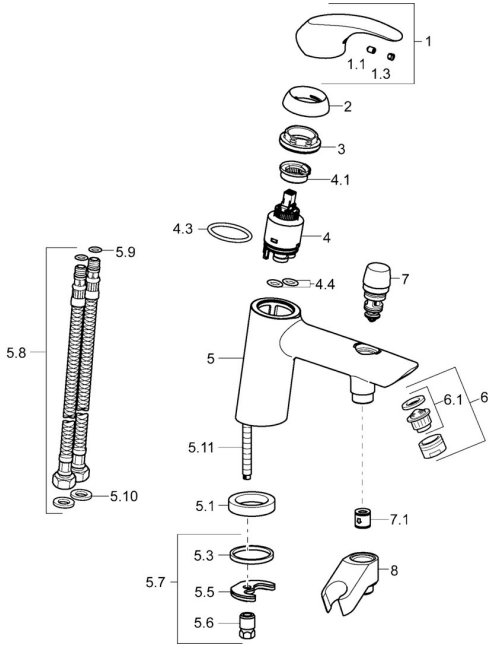

EAN: 4015474238633
static.hansa.com/46372203

Parti di ricambio

SP46372203

	Nome	Codice
1	Leva Cromo	59913678
1.1	Screw, M5x8, SW2.5	59904755
1.3	Tappo Grigio	59912112
2	Cappuccio, 33x3 mm Cromo	59912504
3	Dado di fissaggio, M40x1	1003409V
4	Cartuccia, 3.5 Eco	59912324
4	Cartuccia, 3.5 Classic	59913075
4.1	Temperature adjustment limiter	59912325
4.3	O-ring, d 28.24x2.62	Fuori produzione
4.3	O-ring, d 28.24x2.62	59912590
4.4	O-ring, d 10.10x1.60	Fuori produzione
4.4	O-ring, d 10.10x1.60	59905072
5.1	Anello distanziatore	Fuori produzione
5.1	Anello distanziatore	59906787
5.3	Giunto, 43x37x3	59912506
5.5	Fixing plate	59904765
5.6	Screw, M8x1, SW13	59904766
5.7	Set di fissaggio	59910749
5.8	Cannette flessibili, L=430, G3/8-M10x1	59912515
5.9	O-ring, d 7.65x1.78	59902337
5.10	Giunto, 9.5x14.4x2	59912551
5.11	Viti di fissaggio, M8x1, L=140	59912474
6	Aeratore, M24x1 D Cromo	59911829
7	Deviatore Cromo	59912656
7.1	Valvola antiriflusso	59905714
8	Titolare Cromo	Fuori produzione
8	Titolare Cromo	59912880
N.I.	Chiave, SW30/34	59912108