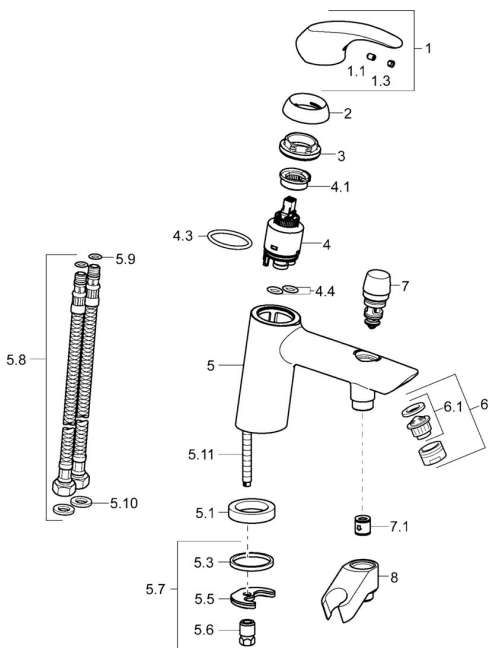

EAN: 4015474238633
static.hansa.com/46372203

Pièces de rechange

SP46372203

	Nom	Code
1	Levier Chrome	59913678
1.1	Vis, M5x8, SW2,5	59904755
1.3	Capuchon Gris	59912112
2	Chape, 33x3 mm Chrome	59912504
3	Écrou de maintien, M40x1	1003409V
4	Cartouche, 3.5 Eco	59912324
4	Cartouche, 3.5 Classic	59913075
4.1	Temperature adjustment limiter	59912325
4.3	Joint, d 28.24x2.62 Arrêté	59912590
4.4	Joint, d 10.10x1.60 Arrêté	59905072
5.1	Bague entretoise Arrêté	59906787
5.3	Joint, 43x37x3	59912506
5.5	Fixing plate	59904765
5.6	Vis, M8x1, SW13	59904766
5.7	Ensemble de fixation	59910749
5.8	Flexible d'alimentation, L=430, G3/8-M10x1	59912515
5.9	Joint, d 7.65x1.78	59902337
5.10	Joint, 9.5x14.4x2	59912551
5.11	Vis, M8x1, L=140	59912474
6	Aérateur, M24x1 D Chrome	59911829
7	Inverseur Chrome	59912656
7.1	Clapet anti-retour	59905714
8	Titulaire Chrome Arrêté	59912880
N.I.	Clef, SW30/34	59912108