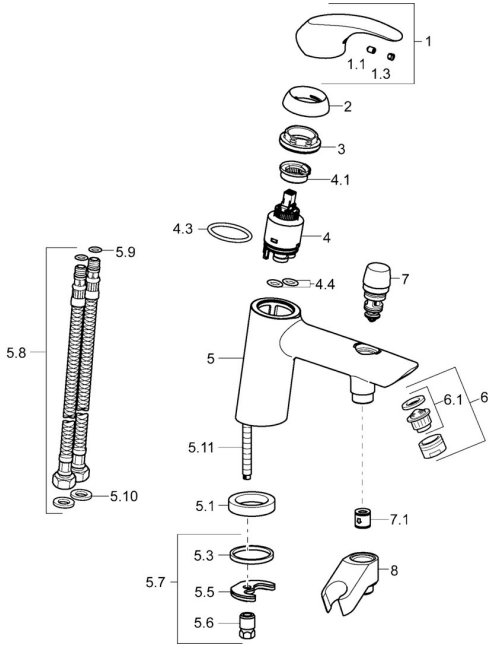

EAN: 4015474238633
static.hansa.com/46372203

Ersatzteile

SP46372203

	Name	Art.-Nr.
1	Hebel Chrom	59913678
1.1	Schraube, M5x8, SW2.5	59904755
1.3	Dekorkappe Grau	59912112
2	Abdeckkappe, 33x3 mm Chrom	59912504
3	Spann-Mutter, M40x1	1003409V
4	Kartusche, 3.5 Eco	59912324
4	Kartusche, 3.5 Classic	59913075
4.1	Temperatur-Anschlagring	59912325
4.3	O-Ring, d 28.24x2.62 Ausgelaufen	59912590
4.4	O-Ring, d 10.10x1.60 Ausgelaufen	59905072
5.1	Distanzring Ausgelaufen	59906787
5.3	Dichtung, 43x37x3	59912506
5.5	Befestigungsplatte	59904765
5.6	Schraube, M8x1, SW13	59904766
5.7	Befestigungssatz	59910749
5.8	Anschlußschlauch, L=430, G3/8-M10x1	59912515
5.9	O-Ring, d 7.65x1.78	59902337
5.10	Dichtung, 9.5x14.4x2	59912551
5.11	Befestigungsschraube, M8x1, L=140	59912474
6	Luftsprudler, M24x1 D Chrom	59911829
7	Umstellung Chrom	59912656
7.1	Rückschlagventil	59905714
8	Halter Chrom Ausgelaufen	59912880
N.I.	Schlüssel, SW30/34	59912108