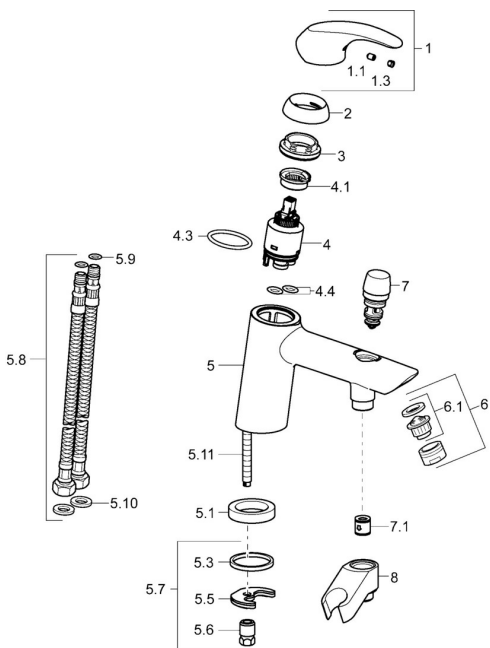

EAN: 4015474238633
static.hansa.com/46372203

Náhradní díly

SP46372203

	Název	Kód
1	Páka Chrom	59913678
1.1	Šroub, M5x8, SW2.5	59904755
1.3	Záslepka Šedá	59912112
2	Krytka, 33x3 mm Chrom	59912504
3	Upevňovací matice, M40x1	1003409V
4	Kartuše, 3.5 Eco	59912324
4	Kartuše, 3.5 Classic	59913075
4.1	Temperature adjustment limiter	59912325
4.3	O-kroužek, d 28.24x2.62 Ukončeno	59912590
4.4	O-kroužek, d 10.10x1.60 Ukončeno	59905072
5.1	Distanční kroužek Ukončeno	59906787
5.3	Těsnění, 43x37x3	59912506
5.5	Upevňovací deska	59904765
5.6	Šroub, M8x1, SW13	59904766
5.7	Upevňovací set	59910749
5.8	Flexibilní hadička, L=430, G3/8-M10x1	59912515
5.9	O-kroužek, d 7.65x1.78	59902337
5.10	Těsnění, 9.5x14.4x2	59912551
5.11	Upevňovací šroub, M8x1, L=140	59912474
6	Aerator, M24x1 D Chrom	59911829
7	Přepínač Chrom	59912656
7.1	Zpětný ventil	59905714
8	Držák Chrom Ukončeno	59912880
N.I.	Klíč, SW30/34	59912108