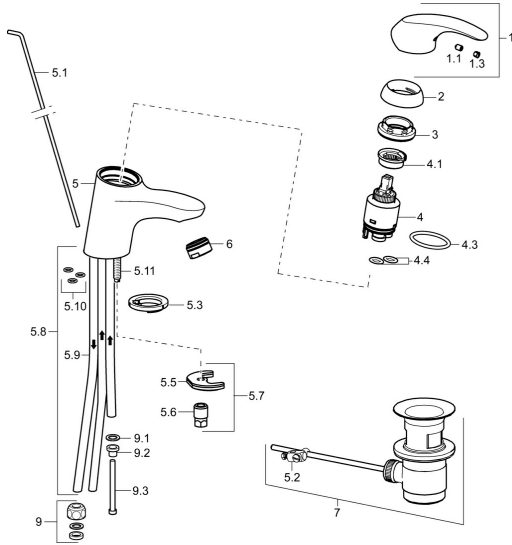

## Reserveonderdelen

### SP46341103

	Naam	Code
1	Hendel Chromom	59913678
1.1	Schroef, M5x8, SW2,5	59904755
1.3	Sierdop Grijs	59912112
2	Kap, 33x3 mm Chromom	59912504
3	Schroefring, M40x1	1003409V
4	Binnenwerk, 3,5 Eco	59912324
4	Binnenwerk, 3,5 Classic	59913075
4.1	Temperature adjustment limiter	59912325
4.3	O-ring, d 28.24x2.62 <b>Stopgezet</b>	59912590
4.4	O-ring, d 10.10x1.60 <b>Stopgezet</b>	59905072
5.1	Trekstang	59913214
5.2	Gewrichtstuk	59904624
5.3	Wasser	59914591
5.5	Fixing plate	59904765
5.6	Schroef, M8x1, SW13	59904766
5.7	Bevestigingsset	59912113
5.8	Pijp <b>Stopgezet</b>	59913398
5.9	Pijp, M8x1, L=560	59912806
5.10	O-ring, 6x1.4	59913266
5.11	Bevestigingsschroeven, M8x1, L=140	59912474
6	Mousseur, M24x1 <b>Stopgezet</b>	59913410
7	Wastegarnituur Chromom	59904620
9	Montage moer	59904969
9.1	Dichting, 14.9x8.5x1	59902352
9.2	Dichting, 10x8	59902272
9.3	Slangen	59902151
N.I.	Stutel, SW30/34	59912108