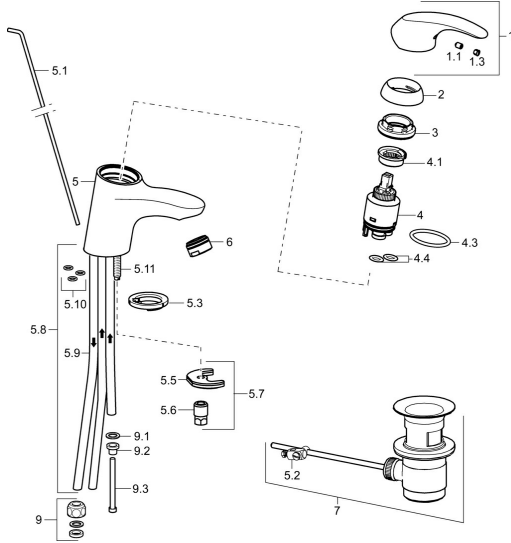

EAN: 4015474238015
static.hansa.com/46341103

Parti di ricambio

SP46341103

	Nome	Codice
1	Leva Cromo	59913678
1.1	Screw, M5x8, SW2.5	59904755
1.3	Tappo Grigio	59912112
2	Cappuccio, 33x3 mm Cromo	59912504
3	Dado di fissaggio, M40x1	1003409V
4	Cartuccia, 3,5 Eco	59912324
4	Cartuccia, 3,5 Classic	59913075
4.1	Temperature adjustment limiter	59912325
4.3	O-ring, d 28.24x2.62 Fuori produzione	59912590
4.4	O-ring, d 10.10x1.60 Fuori produzione	59905072
5.1	Asta saltarello	59913214
5.2	Snodo	59904624
5.3	Rondella	59914591
5.5	Fixing plate	59904765
5.6	Screw, M8x1, SW13	59904766
5.7	Set di fissaggio	59912113
5.8	Pipe Fuori produzione	59913398
5.9	, M8x1, L=560	59912806
5.10	O-ring, 6x1.4	59913266
5.11	Viti di fissaggio, M8x1, L=140	59912474
6	Aeratore, M24x1 Fuori produzione	59913410
7	Scarico a saltarello Cromo	59904620
9	Raccordo dado	59904969
9.1	Kit di guarnizione, 14.9x8.5x1	59902352
9.2	Kit di guarnizione, 10x8	59902272
9.3	Tubo flessibile	59902151
N.I.	Chiave, SW30/34	59912108