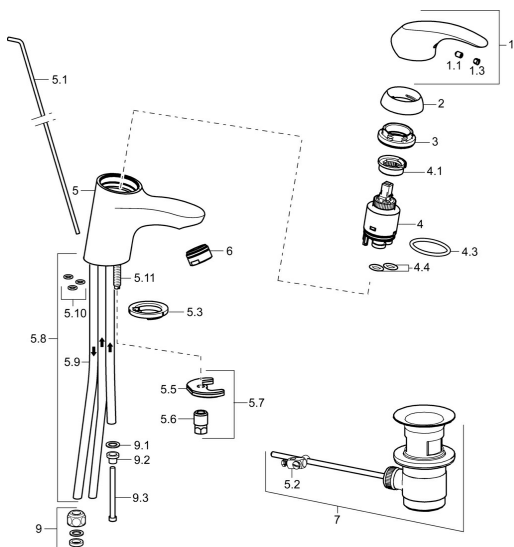

EAN: 4015474238015
static.hansa.com/46341103

Náhradní díly

SP46341103

	Název	Kód
1	Páka Chrom	59913678
1.1	Šroub, M5x8, SW2.5	59904755
1.3	Záslepka Šedá	59912112
2	Krytka, 33x3 mm Chrom	59912504
3	Upevňovací matice, M40x1	1003409V
4	Kartuše, 3.5 Eco	59912324
4	Kartuše, 3.5 Classic	59913075
4.1	Temperature adjustment limiter	59912325
4.3	O-kroužek, d 28.24x2.62 Ukončeno	59912590
4.4	O-kroužek, d 10.10x1.60 Ukončeno	59905072
5.1	Ovládací táhlo vypouštěcího ventilu	59913214
5.2	Spojovací díl táhel	59904624
5.3	Těsnění	59914591
5.5	Upevňovací deska	59904765
5.6	Šroub, M8x1, SW13	59904766
5.7	Upevňovací set	59912113
5.8	Roura Ukončeno	59913398
5.9	Roura, M8x1, L=560	59912806
5.10	O-kroužek, 6x1.4	59913266
5.11	Upevňovací šroub, M8x1, L=140	59912474
6	Aerator, M24x1 Ukončeno	59913410
7	Vypouštěcí ventil Chrom	59904620
9	Montáž matice	59904969
9.1	Těsnící sada, 14.9x8.5x1	59902352
9.2	Těsnící sada, 10x8	59902272
9.3	Hadice	59902151
N.I.	Klíč, SW30/34	59912108