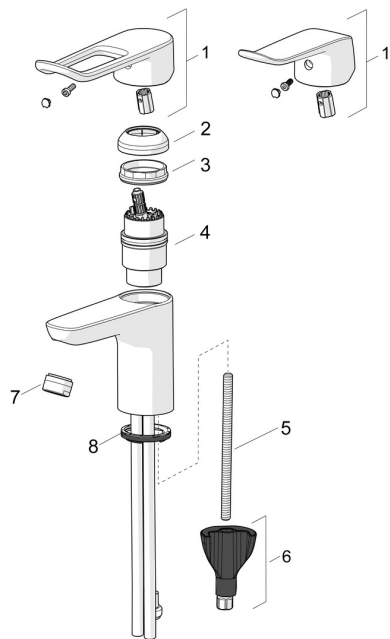

EAN: 4057304010774
static.hansa.com/46282206

Náhradné diely

SP45022186

	Názov	Kód
01	Ovládacia rukoväť, L=136 Chróm	59914719
01	Dlhý páka, L=162 Chróm	59914716
02	Krytka Chróm	59914478
03	Prítlačná matica, M42x1,5, SW 38	59914128
04	Kartuš, 4.0 Classic	59914129
05	Upevňovacia skrutka, M8x1, L=130	59914474
06	Upevňovací set	59914475
07	Aerator, M24x1, 6 l/min Chróm	59914476
07	Aerator, M24x1 STD PL HC A Laminar (2013-) Chróm	59914054
08	Gumové tesnenie	59914591
N.I.	Vypúšťací ventil umývadla, (2019-) Chróm	59914764
N.I.	Sprchová hadica, L=1750 Saténová	54120300
N.I.	Držiak sprchy Chróm	04430100
N.I.	Bidetta - ručná sprcha Chróm	59914162