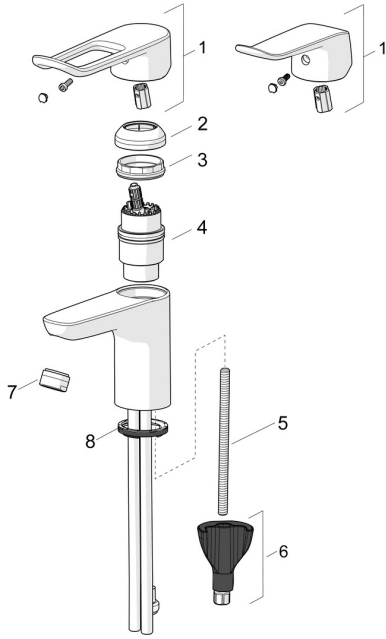

EAN: 4057304010774
static.hansa.com/46282206

Reserveonderdelen

SP45022186

| | Naam | Code |
|------|--|----------|
| 01 | Hendel, L=136 Chroom | 59914719 |
| 01 | Lange hendel, L=162 Chroom | 59914716 |
| 02 | Kap Chroom | 59914478 |
| 03 | Schroefring, M42x1,5, SW 38 | 59914128 |
| 04 | Binnenwerk, 4.0 Classic | 59914129 |
| 05 | Bevestigingsschroeven, M8x1, L=130 | 59914474 |
| 06 | Bevestigingsset | 59914475 |
| 07 | Mousseur, M24x1, 6 l/min Chroom | 59914476 |
| 07 | Mousseur, M24x1 STD PL HC A Laminar (2013-) Chroom | 59914054 |
| 08 | Wasser | 59914591 |
| N.I. | Wastegarnituur, (2019-) Chroom | 59914764 |
| N.I. | Doucheslang, L=1750 Satijn | 54120300 |
| N.I. | Douchehouder Chroom | 04430100 |
| N.I. | Bidetta handdouche Chroom | 59914162 |