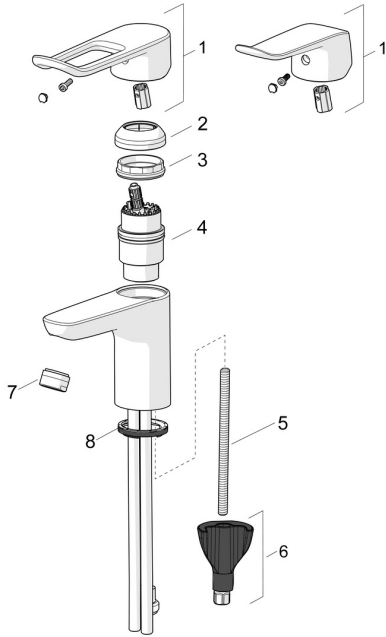

## Pièces de rechange

### SP45022186

	Nom	Code
01	Levier, L=136 Chrome	59914719
01	Levier long, L=162 Chrome	59914716
02	Chape Chrome	59914478
03	Écrou de maintien, M42x1.5, SW 38	59914128
04	Cartouche, 4.0 Classic	59914129
05	Vis, M8x1, L=130	59914474
06	Ensemble de fixation	59914475
07	Aérateur, M24x1, 6 l/min Chrome	59914476
07	Aérateur, M24x1 STD PL HC A Laminar (2013-) Chrome	59914054
08	Bague	59914591
N.I.	Vidage, (2019-) Chrome	59914764
N.I.	Flexible, L=1750 Satin	54120300
N.I.	Support douche Chrome	04430100
N.I.	Douche Bidetta Chrome	59914162