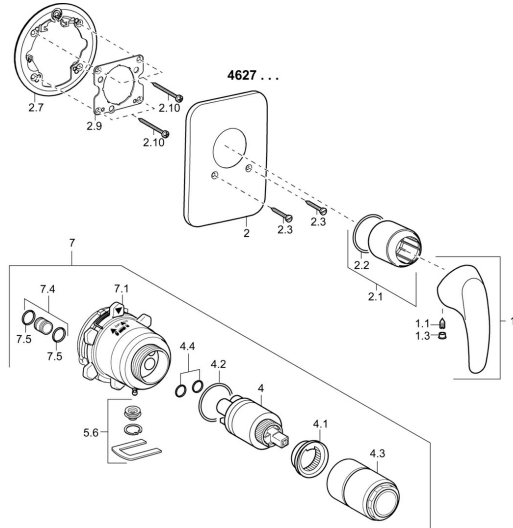

## Ersatzteile

### SP46279103

	Name	Art.-Nr.
1	Hebel Chrom	59913678
1.1	Schraube, M5x8, SW2.5	59904755
1.3	Dekorkappe Grau	59912112
2	Rosette Chrom <b>Ausgelaufen</b>	59912933
2.1	Abdeckhülse Chrom	59912511
2.2	O-Ring, 41x3	59913215
2.3	Schraube, M5x25 Chrom	59912881
2.7	PVC-Befestigungsplatte Chrom <b>Ausgelaufen</b>	59913047
2.9	Befestigungsplatte	59913034
2.10	Schraube, M4.5x80	59912890
4	Kartusche, 3.5 Classic	59913075
4	Kartusche, 3.5 Eco	59912324
4.1	Temperatur-Anschlagring	59912325
4.2	O-Ring, d 28.24x2.62 <b>Ausgelaufen</b>	59912590
4.3	Schraubhülse, M38x1	59912115
4.4	O-Ring, d 10.10x1.60 <b>Ausgelaufen</b>	59905072
5.6	Blindstopfen	59912981
7	Funktionseinheit, H/C reversed	59912978
7	Funktionseinheit, 3.5, (2011-) <b>Ausgelaufen</b>	59913376
7.1	Überwurfmutter	59912984
7.4	Anschlussnippel, (2014-)	59913885
7.5	O-Ring, d 14x2	59912982
N.I.	Verlängerungssatz, 20 mm	59912754