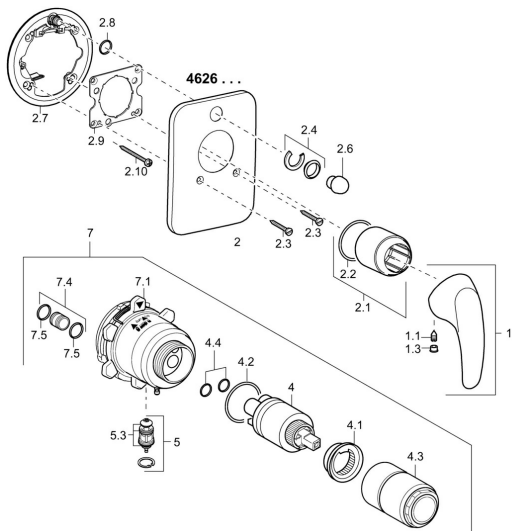

EAN: 4015474236998
static.hansa.com/46269103

Náhradné diely

SP46269103

	Názov	Kód
1	Ovládacia rukoväť Chróm	59913678
1.1	Skrutka, M5x8, SW2,5	59904755
1.3	Záslepka Sivá	59912112
2	Krycí diel Chróm Ukončené	59912932
2.1	Ružice Chróm	59912511
2.2	O-kružok, 41x3	59913215
2.3	Skrutka, M5x25 Chróm	59912881
2.4	Krytka Eko drez-kapna	59912924
2.6	Snap	59912926
2.7	Podložka	59913048
2.8	O-kružok, d 7.65x1.78	59902337
2.9	[SK1669]	59913034
2.10	Skrutka, M4.5x80	59912890
4	Kartuš, 3.5 Eco	59912324
4	Kartuš, 3.5 Classic	59913075
4.1	Temperature adjustment limiter	59912325
4.2	O-kružok, d 28.24x2.62 Ukončené	59912590
4.3	Skrutka rukáv, M38x1	59912115
4.4	O-kružok, d 10.10x1.60 Ukončené	59905072
5	Prepínač	59912985
5.3	Tesnenie sada Ukončene	59912997
7	Funkčná jednotka, H/C reversed	59912978
7	Funkčná jednotka, 3.5 Ukončené	59913379
7	Funkčná jednotka, 3.5 (2011-) Ukončené	59913380
7.1	Blind nut	59912984
7.4	Pripojovacie šróbenie Chróm Ukončené	59912983
7.5	O-kružok, d 14x2	59912982
N.I.	Nadstavňový segment, 20 mm	59912754