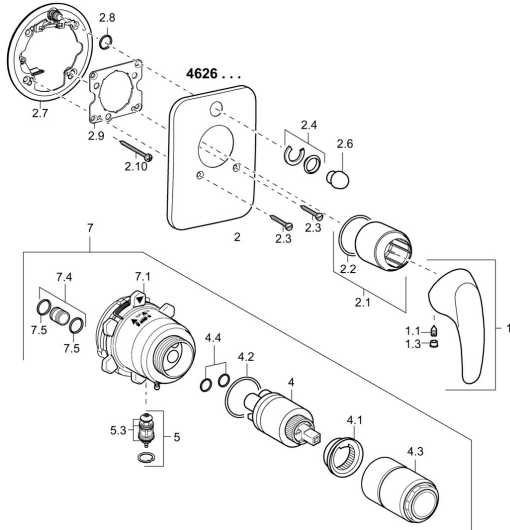

EAN: 4015474236998
static.hansa.com/46269103

Parti di ricambio

SP46269103

	Nome	Codice
1	Leva Cromo	59913678
1.1	Screw, M5x8, SW2.5	59904755
1.3	Tappo Grigio	59912112
2	Piastra Cromo Fuori produzione	59912932
2.1	Rosetta Cromo	59912511
2.2	O-ring, 41x3	59913215
2.3	Screw, M5x25 Cromo	59912881
2.4	Pezzi di guida	59912924
2.6	Snap	59912926
2.7	Base per fissaggio	59913048
2.8	O-ring, d 7.65x1.78	59902337
2.9	Fixing plate	59913034
2.10	Screw, M4.5x80	59912890
4	Cartuccia, 3.5 Eco	59912324
4	Cartuccia, 3.5 Classic	59913075
4.1	Temperature adjustment limiter	59912325
4.2	O-ring, d 28.24x2.62 Fuori produzione	59912590
4.3	Manicotto filettato, M38x1	59912115
4.4	O-ring, d 10.10x1.60 Fuori produzione	59905072
5	Deviatore	59912985
5.3	Kit di guarnizione Fuori produzione	59912997
7	Unità funzionale, H/C reversed	59912978
7	Unità funzionale, 3.5 Fuori produzione	59913379
7	Unità funzionale, 3.5 (2011-) Fuori produzione	59913380
7.1	Blind nut	59912984
7.4	Nipplo di collegamento Cromo Fuori produzione	59912983
7.5	O-ring, d 14x2	59912982
N.I.	Prolunga, 20 mm	59912754