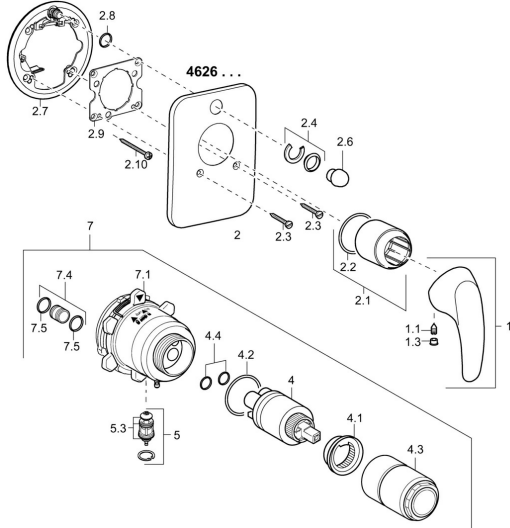

EAN: 4015474236998
static.hansa.com/46269103

Ersatzteile

SP46269103

	Name	Art.-Nr.
1	Hebel Chrom	59913678
1.1	Schraube, M5x8, SW2.5	59904755
1.3	Dekorkappe Grau	59912112
2	Deckplatte Chrom Ausgelaufen	59912932
2.1	Abdeckhülse Chrom	59912511
2.2	O-Ring, 41x3	59913215
2.3	Schraube, M5x25 Chrom	59912881
2.4	Begrenzungskappe	59912924
2.6	Druckknopf	59912926
2.7	PVC-Befestigungsplatte	59913048
2.8	O-Ring, d 7.65x1.78	59902337
2.9	Befestigungsplatte	59913034
2.10	Schraube, M4.5x80	59912890
4	Kartusche, 3.5 Eco	59912324
4	Kartusche, 3.5 Classic	59913075
4.1	Temperatur-Anschlagring	59912325
4.2	O-Ring, d 28.24x2.62 Ausgelaufen	59912590
4.3	Schraubhülse, M38x1	59912115
4.4	O-Ring, d 10.10x1.60 Ausgelaufen	59905072
5	Umstellung	59912985
5.3	Dichtungskit Ausgelaufen	59912997
7	Funktionseinheit, H/C reversed	59912978
7	Funktionseinheit, 3.5 Ausgelaufen	59913379
7	Funktionseinheit, 3.5 (2011-) Ausgelaufen	59913380
7.1	Überwurfmutter	59912984
7.4	Anschlussnippel Chrom Ausgelaufen	59912983
7.5	O-Ring, d 14x2	59912982
N.I.	Verlängerungssatz, 20 mm	59912754