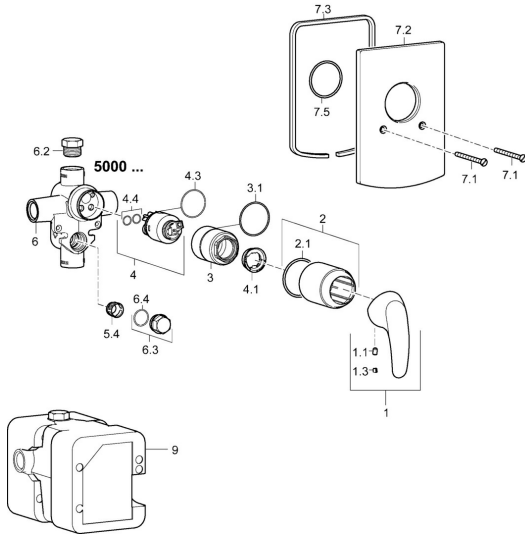

## Náhradné diely

### SP46177103

|     | Názov                                      | Kód      |
|-----|--|----------|
| 1   | Ovládacia rukoväť Chróm                    | 59913678 |
| 1.1 | Skrutka, M5x8, SW2,5                       | 59904755 |
| 1.3 | Záslepka Sivá                              | 59912112 |
| 2   | Ružice Chróm                               | 59912511 |
| 2.1 | O-kružok, 41x3                             | 59913215 |
| 7.1 | Skrutka, M5x65 Chróm                       | 59904847 |
| 7.2 | Krycí diel Chróm                           | 59912508 |
| 7.3 | Uzatváracie doštičky Chróm <b>Ukončené</b> | 59912121 |
| 7.5 | Tesnenie, 64.5x47x7 <b>Ukončené</b>        | 59912509 |