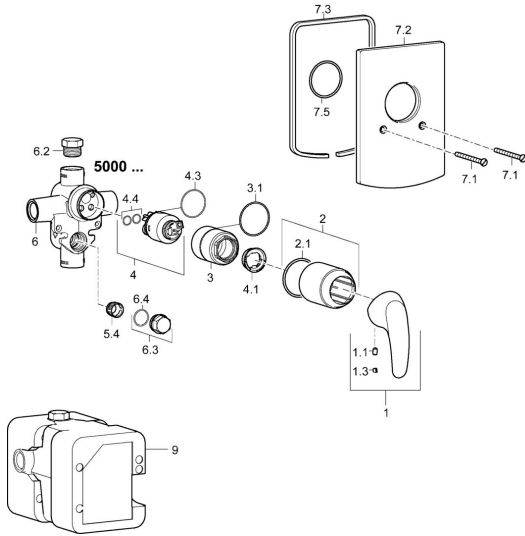

EAN: 4015474252769
static.hansa.com/46177103

Reserveonderdelen

SP46177103

	Naam	Code
1	Hendel Chroom	59913678
1.1	Schroef, M5x8, SW2.5	59904755
1.3	Sierdop Grijs	59912112
2	Rosassen Chroom	59912511
2.1	O-ring, 41x3	59913215
7.1	Schroef, M5x65 Chroom	59904847
7.2	Afdekplaat Chroom	59912508
7.3	Dichtingsplaten Chroom Stopgezet	59912121
7.5	Dichting, 64,5x47x7 Stopgezet	59912509