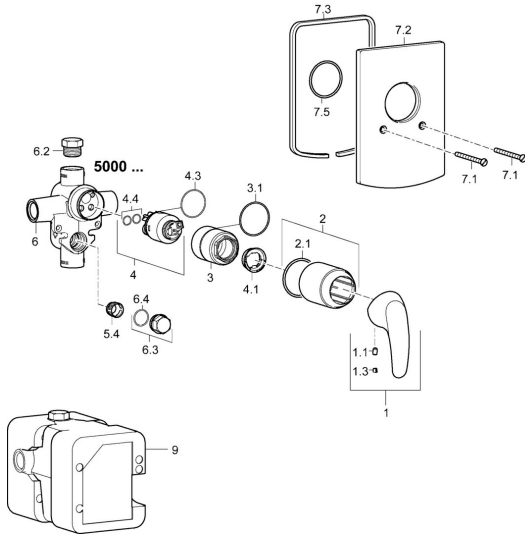

EAN: 4015474252769
static.hansa.com/46177103

Ersatzteile

SP46177103

	Name	Art.-Nr.
1	Hebel Chrom	59913678
1.1	Schraube, M5x8, SW2.5	59904755
1.3	Dekorkappe Grau	59912112
2	Abdeckhülse Chrom	59912511
2.1	O-Ring, 41x3	59913215
7.1	Schraube, M5x65 Chrom	59904847
7.2	Deckplatte Chrom	59912508
7.3	Dichtungsscheiben Chrom Ausgelaufen	59912121
7.5	Dichtung, 64,5x47x7 Ausgelaufen	59912509